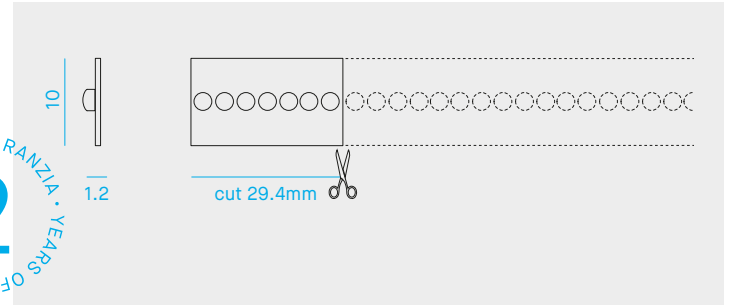

Striscia LED da interno di 5 metri.	LED strip for indoor use of 5m.	Bandeau LED pour l'intérieur de 5 mètres.	LED Lichtband für innen von 5 Meter.
LED 2835, montato su nastro flessibile autoadesivo 3M.	2835 LED, assembled on flexible 3M sticky tape.	LED 2835, réalisé sur circuit flexible 3M autocollant.	LED 2835, im Stromkreis realisiert flexibler Aufkleber 3M.
Life time 30.000h (rendimento 70%).	Life time 30.000h (70% lumen maintenance).	Durée de vie 30.000h (rendement 70%).	Lebensdauer 30.000h (Lichtstrom 70%).
È possibile tagliare o piegare il nastro ogni 29.4mm (7 LED). Lunghezza massima consentita del nastro è 5 metri.	Possible flexible and cut points every 29.4mm (7 LEDs). Maximum length allowed for the tape is 5m.	Le bandeau peut être coupé ou plié tous les 29.4mm (7 LEDs). Longueur maximum pour le circuit flexible 5 mètres.	Alle 29.4mm (7 LED) schneid- oder biegar. Maximal zulässige Länge des Bandes beträgt 5 Meter.
Profili in alluminio da ordinare separatamente, (idonei per una adeguata dissipazione del calore).	Aluminium profiles to be ordered separately, (suggested for a suitable heat dissipation).	Profils en aluminium à commander séparément (pour une correcte dissipation de la chaleur).	Aluminiumprofile separat zu bestellt (wichtig für eine ausreichende Wärmeableitung).
Il collegamento di più strisce LED ad un solo alimentatore va effettuato in parallelo.	In case more LED strips have to be connected to one power supply, connect them in parallel.	Il est possible de brancher en parallèle plusieurs bandeaux sur la même alimentation.	Mehrere LED-Lichtbänder sollten parallelgeschaltet werden.