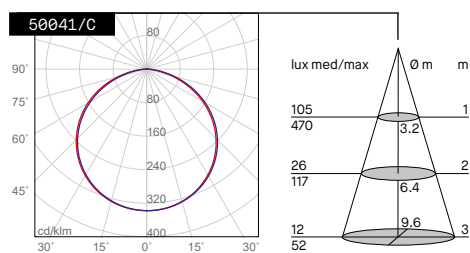

Features — Caractéristiques — Eigenschaften:

Description	Description	Beschreibung
LED strip for indoor use of 5m	<i>Bandeau LED pour l'intérieur de 5 mètres.</i>	LED Stirnband für Innen 5 Meter.
2835 LED, assembled on flexible 3M sticky tape	<i>LED 2835, réalisé sur circuit flexible autocollant</i>	LED 2835, im Stromkreis realisiert flexibler Aufkleber
120 LED/m → 600 LED/5m	<i>120 LED/m → 600 LED/5m</i>	120 LED/m → 600 LED/5m
LED life time 30.000h	<i>Durée de vie LED 30.000h</i>	Lebensdauer LED 30.000h
Maximum length allowed for each roll is: 5 meters	<i>Longueur maximum pour le circuit flexible 5 mètres.</i>	Die maximal zulässige Bandlänge beträgt 5 Meter.