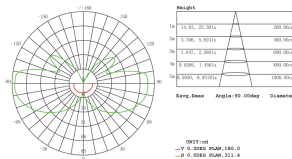

Applique in alluminio pressofuso.
 Finitura goffrata.
 Diffusore in acrilico satinata.
 Illuminazione a LED SMD.
 Luce di qualità per ambienti esterni ed interni.
 Consumo: 8W.
 Resa: 40W.
 Risparmio energetico: 77%
 Flusso luminoso: 360 lumen.
 Temperatura di colore: 4000°K.
 Alimentazione: 230V.