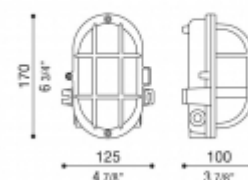

Generalità

Tipologia prodotto	Parete, Soffitto
Diffusore	Vetro trasparente / Trasparente
Modello	Tartarughe
Produttore	Lombardo S.p.A.
Design	design by Lombardo Staff
Codice	LB41224 - Grigio Ral 7035 da stampaggio
Codice E.A.N.	
Pezzi per confezione	30 pezzi

Caratteristiche

Classe isolamento	CL.II
Grado di protezione	IP 44 
IK	IK 06 1J xx3
Tipo lampada	E27 max 1x60W
	Elettronica/Incandescenza

Norme e Marchi di Conformità

Descrizione del prodotto

Adatto anche ad uso esterno.
Base in poliammide.
Diffusore in vetro trasparente.
Gabbia in metallo zincato.
Riflettore in alluminio tipo L2-1060.
Viti in acciaio inox.
Predisposizione triplo ingresso tubo 16/20 mm.