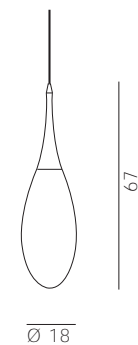

SPILLO *ceiling /*
CONSTANTIN WORTMANN / 2010

SPILLO *ceiling /*

CONSTANTIN WORTMANN / 2010

Indoor and outdoor ceiling lamp. Rotational-moulded polyethylene diffuser. Canopy in the indoor version, wiring with IP65 connection device in the outdoor version.

Lampada a sospensione per interni ed esterni. Diffusore in polietilene stampato in rotazionale. Rosone nella versione da interni, cavo elettrico con dispositivo di connessione IP65 nella versione da esterni.

* canopy / rosone
white / bianco

certifications / certificazioni

CE IP20 or IP65

dimensions / dimensioni

Ø 18 cm - H 67 cm

bulbs / lampadine

1 x 21 W E27 (E26US) Fluor

finishing / finitura