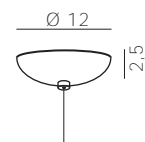

* canopy / rosone
white / bianco

certifications / certificazioni

CE IP20 or IP65

dimensions / dimensioni

Ø 18 cm - H 67 cm

bulbs / lampadine

1 x 21 W E27 (E26US) Fluor

finishing / finitura