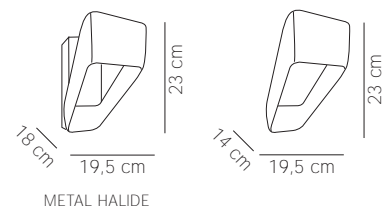

FRAME

BENJAMIN HUBERT / 2017

Diana Gonzalez R.

FRAME

BENJAMIN HUBERT / 2011

certifications / certificazioni

⊕ CE IP20

lampadine / bulbs

1 x max 150W R7S 78mm
METAL HALIDE | 1 x max 35W
G8.5

feeding / alimentazione

230 / 120 V

dimensions / dimensioni

L 19,5 cm - H 23 cm - 14 cm
METAL HALIDE | L 19,5 cm - H 23 cm - 18 cm

finishing / finitura