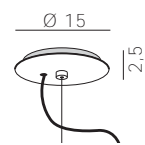

BOKKA ceiling /

KARIM RASHID / 2005

* canopy / rosone
chromed / cromato

certifications / certificazioni

bulbs / lampadine

1 x 120W E27 (E26US)
Clear Tubular Halogen

feeding / alimentazione

230 / 120 V

dimensions / dimensioni

Ø 38 cm - H 54 cm

finishing / finitura

gloss
lucida

colours / colori

Suspension lamp with triplex glass diffuser, mouth blown and water jet cut. Chromed metal fixture.

Lampada a sospensione con diffusore in vetro incamiciato, soffiato e forato a getto d'acqua. Particolari in metallo cromato.

Hängeleuchte mit Leuchtkörper aus mundgeblasenem und Wasserstrahl geschnittenem Triplexglas. Verchromte Metallhalterung.

Lampe à suspension au diffuseur en verre soufflé triplex et troué à jet d'eau. Détails en acier chromé.