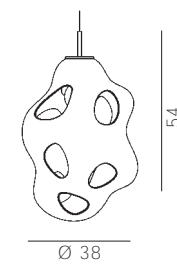

BOKKA ceiling /

KARIM RASHID / 2005

* canopy / rosone
chromed / cromato

certifications / certificazioni

bulbs / lampadine

1 x 120W E27 (E26US)
Clear Tubular Halogen

feeding / alimentazione

230 / 120 V

dimensions / dimensioni

Ø 38 cm - H 54 cm

finishing / finitura

gloss
lucida

colours / colori

Suspension lamp with triplex glass diffuser, mouth blown and water jet cut. Chromed metal fixture.

Lampada a sospensione con diffusore in vetro incamiciato, soffiato e forato a getto d'acqua. Particolari in metallo cromato.

Hängeleuchte mit Leuchtkörper aus mundgeblasenem und Wasserstrahl geschnittenem Triplexglas. Verchromte Metallhalterung.

Lampe à suspension au diffuseur en verre soufflé triplex et troué à jet d'eau. Détails en acier chromé.