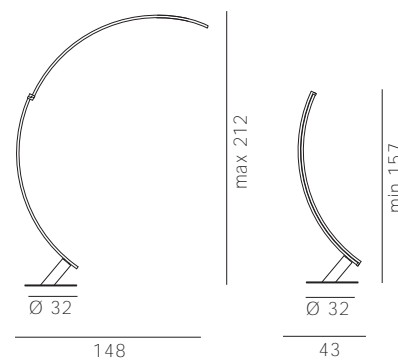

KYUDO

HANSANDFRANZ / 2010

Floor lamp with diffuser mounted on adjustable sliding track. Glossy varnished extruded aluminium structure. Low voltage Led strip.

Lampada da terra con diffusore montato su binario scorrevole regolabile a piacere. Struttura in estruso di alluminio verniciato lucido. Led strip a bassa tensione.

Bodenleuchte, mit einem Diffusor auf einer Gleitschiene montiert und nach Belieben regulierbar. Struktur aus glanzlackiertem Aluminiumdruckguss. Led Leuchtstreifen mit Niederspannung.

Lampadaire avec diffuseur réglable monté sur rail coulissant. Structure en aluminium extrudé avec application de vernis lucide. Led strip basse tension.

Lámpara de pie con difusor montado sobre un riel corredizo, regulable. Estructura en extrudido de aluminio barnizado brillante. Cable de Led de baja tensión.

certifications / certificazioni

dimensions / dimensioni

Ø 32 cm - L 43/148 cm - H 157/212 cm

bulbs / lampadine

2 x 21,6W Led Strip

finishing / finitura

gloss powder coated or chromed
verniciatura a polveri lucida o cromata

feeding / alimentazione

230 / 120 V

colours / colori

chrome

white

black

red