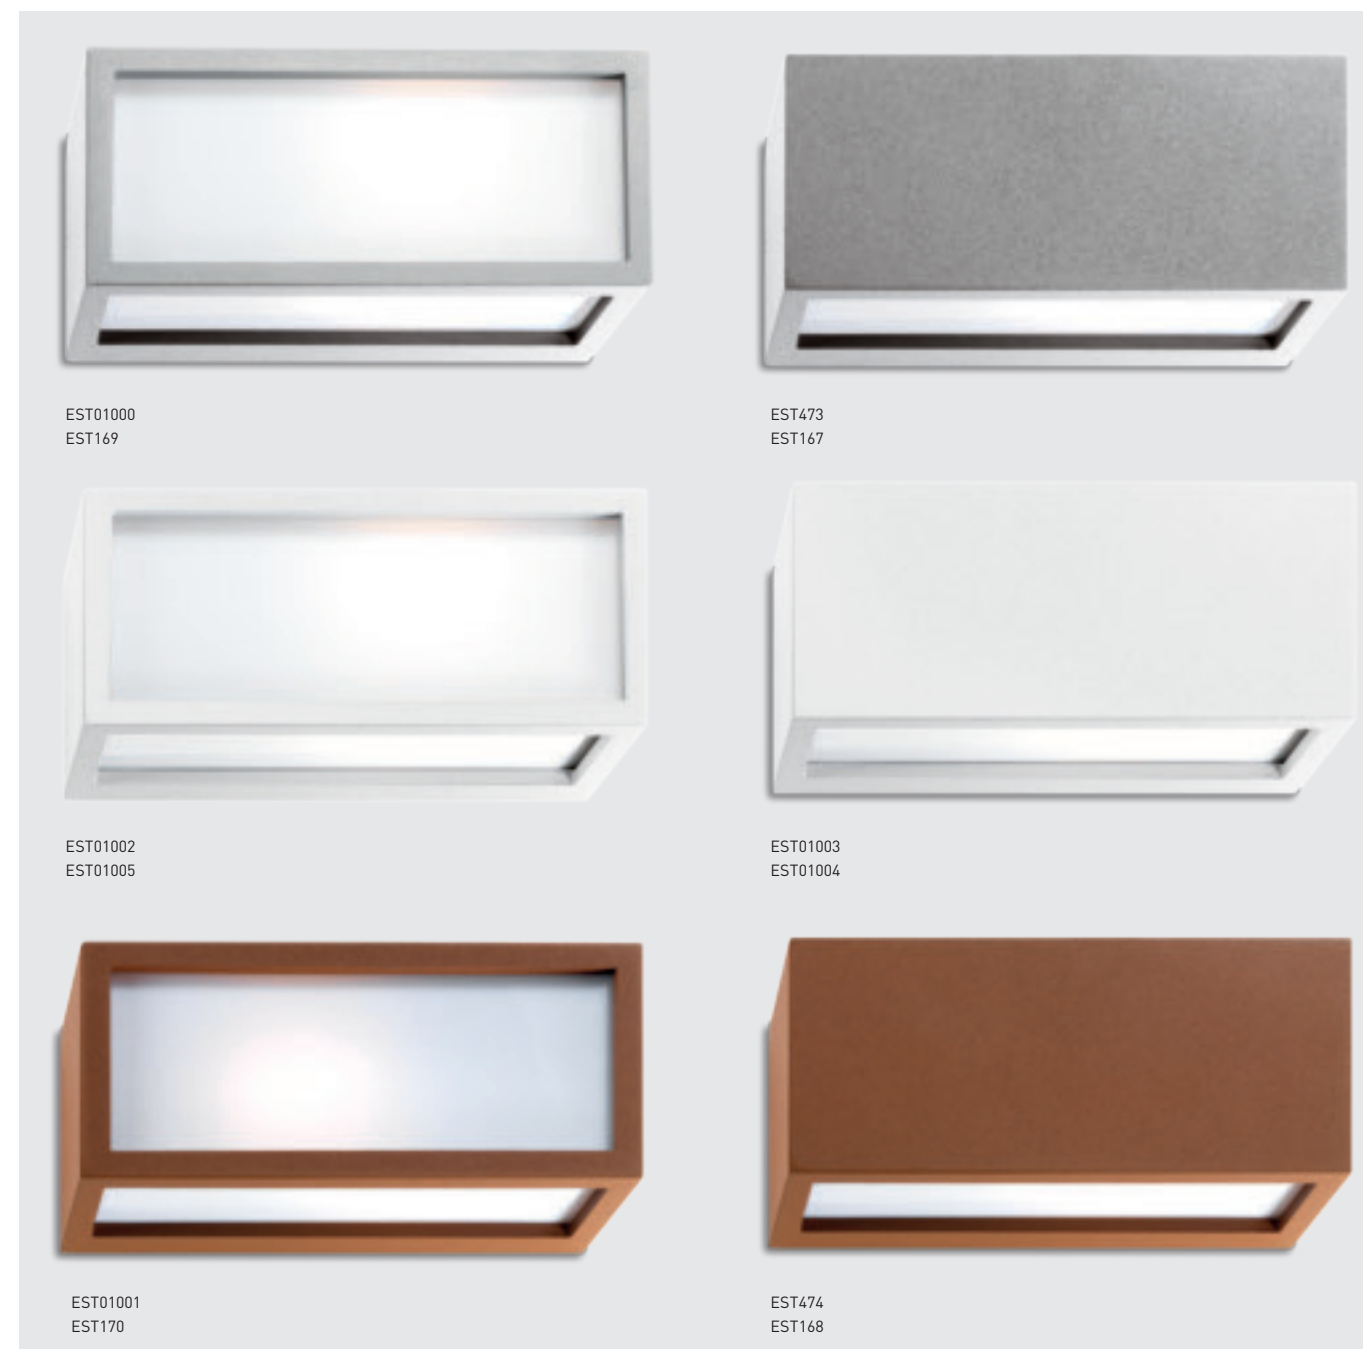

Lampada da parete per illuminazione di esterni. Struttura in pressofusione di alluminio e diffusore in metacrilato opalino. Emissione luminosa alto/basso o alto/basso/frontale.

Indoor wall lamp. Die cast aluminium frame and opaline methacrylate diffuser. Upwards/downwards light emission.

Wandleuchte für externe Beleuchtung. Struktur aus gepresstem Aluminium und Diffusor aus Acrylopal. Hohe/ niedrige Lichtemission.

Applique murale pour l'éclairage extérieur. Structure en pressofusion d'aluminium et diffuseur en métacrylique opalin. Puissance d'éclairage haut/bas.

Lámpara de pared para la iluminación de exteriores. Estructura de aluminio moldeado a presión y difusor opal de metacrilato. Haz de luz hacia arriba y hacia abajo.

CONNECTION

					
GR	RU	W	GR	RU	W
EST167 E27 20W FBT 220-240V	EST168 E27 20W FBT 220-240V	EST01004 E27 20W FBT 220-240V	EST169 E27 20W FBT 220-240V	EST170 E27 20W FBT 220-240V	EST01005 E27 20W FBT 220-240V