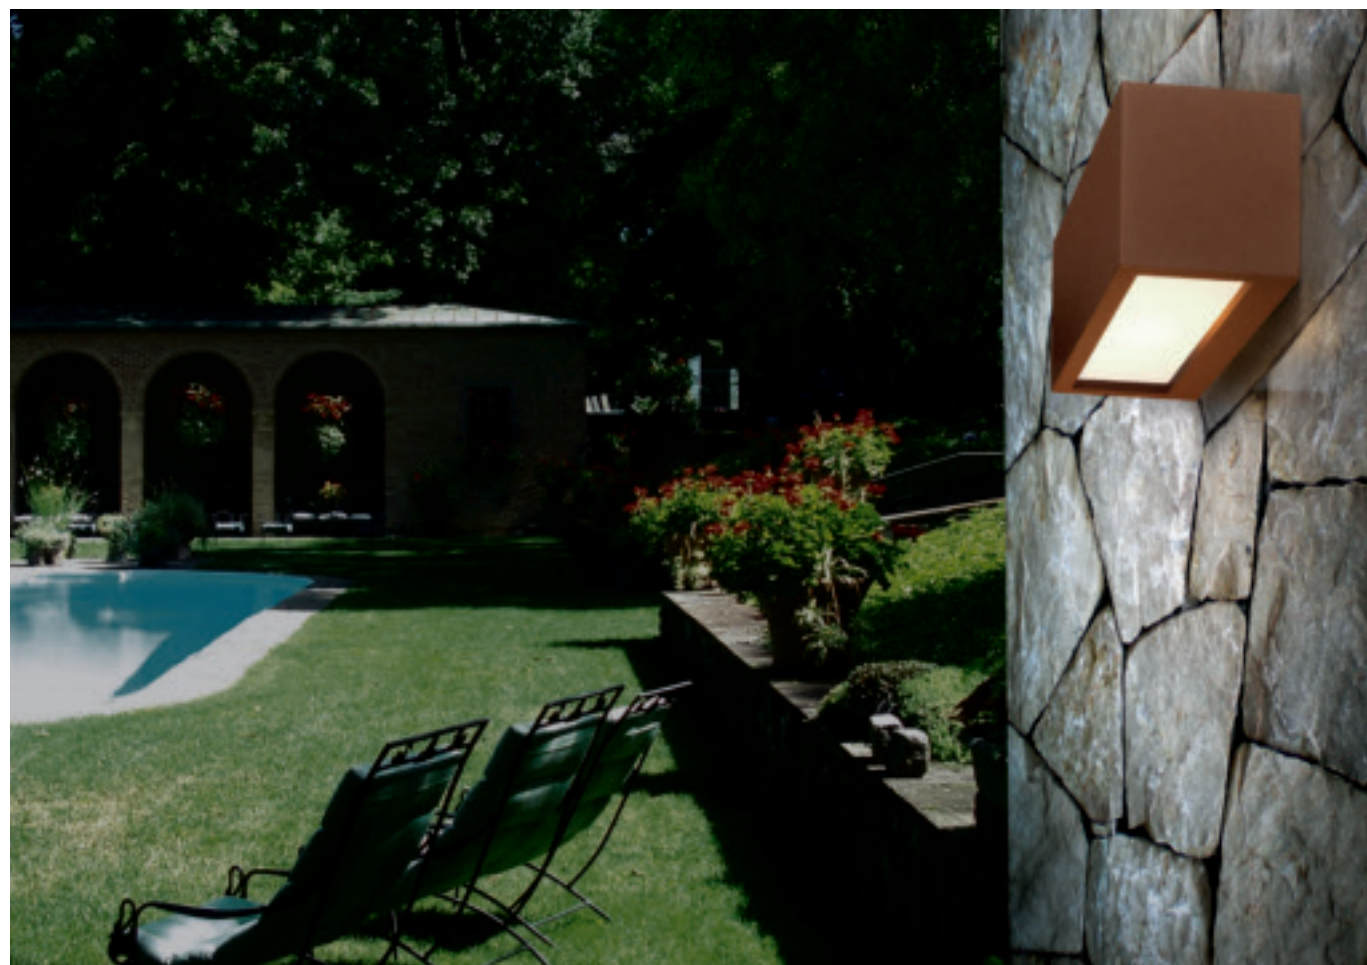

Lampada da parete per illuminazione di esterni. Struttura in pressofusione di alluminio e diffusore in metacrilato opalino. Emissione luminosa alto/basso o alto/basso/frontale.

Indoor wall lamp. Die cast aluminium frame and opaline methacrylate diffuser. Upwards/downwards light emission.

Wandleuchte für externe Beleuchtung. Struktur aus gepresstem Aluminium und Diffusor aus Acrylopal. Hohe/ niedrige Lichtemission.

Applique murale pour l'éclairage extérieur. Structure en pressofusion d'aluminium et diffuseur en métacrylique opalin. Puissance d'éclairage haut/bas.

Lámpara de pared para la iluminación de exteriores. Estructura de aluminio moldeado a presión y difusor opal de metacrilato. Haz de luz hacia arriba y hacia abajo.

CONNECTION

					
GR	RU	W	GR	RU	W
EST167 E27 20W FBT 220-240V	EST168 E27 20W FBT 220-240V	EST01004 E27 20W FBT 220-240V	EST169 E27 20W FBT 220-240V	EST170 E27 20W FBT 220-240V	EST01005 E27 20W FBT 220-240V