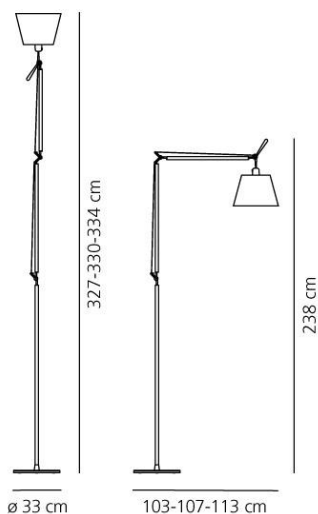

SCHEDA PRODOTTO

Tolomeo Mega terra - LED - Nero - Dimmer

DESIGN BY:

Michele De Lucchi , Giancarlo Fassina
2013

MATERIALI:

Alluminio lucidato, tessuto e materiale plastico/metallico

DESCRIZIONE:

Base in alluminio lucidato nero; struttura a bracci mobili in alluminio lucidato nero; diffusore in tessuto nero supportato da materiale plastico/metallico; snodi in alluminio brillantato. Diffusore orientabile in tutte le direzioni. Sistema di equilibratura a molle. Codice riferito solo al corpo lampada. Disponibile con dimmer su cavo cod 0762030A

Diffusore disponibile in tre dimensioni.

VERSIONE

LED	▼
Base	▼
Nero	▼

CODICE PRODOTTO

0762030A

Emissione

IP 20

Dimmable

SCHEDA TECNICA

CARATTERISTICHE

Nome del prodotto: Tolomeo Mega terra - LED - Nero - Dimmer
Codice articolo: 0762030A
Colore: Nero
Materiale: Alluminio lucidato, tessuto e materiale plastico/metallico
Serie: Design

OTTICHE

Emissione: Orientabile

DIMENSIONI

Lunghezza: cm 103
Altezza: cm 148
Diametro: cm 32
Diametro base: cm 33
Estensione massima in altezza: cm 327
Estensione massima in larghezza: cm 186
Resistenza all'impatto: N/D
Prova del filo incandescente: 650°C °

LAMPADINE INCLUSE

Categoria: LED
Watt: 30W
Flusso Luminoso (lm): 3353lm
Tipologia: 1
Temperatura Colore (K): 3000K
Classe: A

LUMINAIR

Watt: 31W
Tensione di alimentazione: 48V

MISURE

COLORE