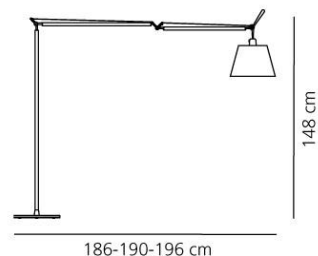

SCHEDA PRODOTTO

Tolomeo Mega terra - LED - Nero - Dimmer

DESIGN BY:

Michele De Lucchi , Giancarlo Fassina
2013

MATERIALI:

Alluminio lucidato, tessuto e materiale plastico/metallico

DESCRIZIONE:

Base in alluminio lucidato nero; struttura a bracci mobili in alluminio lucidato nero; diffusore in tessuto nero supportato da materiale plastico/metallico; snodi in alluminio brillantato. Diffusore orientabile in tutte le direzioni. Sistema di equilibratura a molle. Codice riferito solo al corpo lampada. Disponibile con dimmer su cavo cod 0762030A

Diffusore disponibile in tre dimensioni.

VERSIONE

LED	▼
Base	▼
Nero	▼

CODICE PRODOTTO

0762030A

Emissione

IP 20

Dimmable

SCHEDA TECNICA

CARATTERISTICHE

Nome del prodotto: Tolomeo Mega terra - LED - Nero - Dimmer
Codice articolo: 0762030A
Colore: Nero
Materiale: Alluminio lucidato, tessuto e materiale plastico/metallico
Serie: Design

OTTICHE

Emissione: Orientabile

DIMENSIONI

Lunghezza: cm 103
Altezza: cm 148
Diametro: cm 32
Diametro base: cm 33
Estensione massima in altezza: cm 327
Estensione massima in larghezza: cm 186
Resistenza all'impatto: N/D
Prova del filo incandescente: 650°C °

LAMPADINE INCLUSE

Categoria: LED
Watt: 30W
Flusso Luminoso (lm): 3353lm
Tipologia: 1
Temperatura Colore (K): 3000K
Classe: A

LUMINAIR

Watt: 31W
Tensione di alimentazione: 48V

MISURE

COLORE