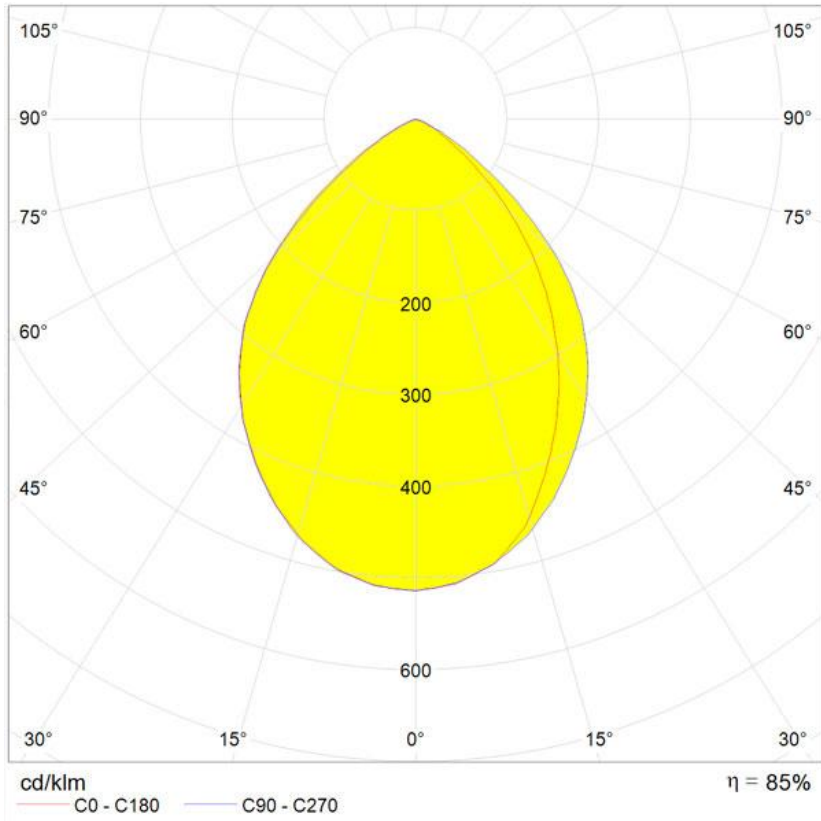

Supporto intercambiabile: base, morsetto, perno fisso o doppio che permette di montare due corpi lampada indipendenti.

VERSIONE

LED	▼
Base	▼
Alluminio	▼

CODICE PRODOTTO

A005500

Emissione

Dimmable + -

SCHEMA TECNICA
CARATTERISTICHE

MISURE

COLORE

LAMPADINE INCLUSE

LED	Categoria:	LED
	Watt:	12W
	Flusso Luminoso (lm):	450lm
	Tipologia:	1
	Color Rendering:	N/s
	Temperatura Colore (K):	3000K

LUMINAIR

Watt:	10W
Tensione di alimentazione:	24V

ACCESSORI

TOLOMEO SUPP.TAVOLO
FISSO A004200

TOLOMEO MORSETTO
A004100

TOLOMEO BASE D 200 ALL
A008600

DIAGRAMMI

Polar curve

Cartesian diagram