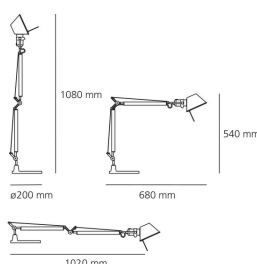

MISURE

COLORE

LAMPADINE INCLUSE

LED	Categoria:	LED
	Watt:	12W
	Flusso Luminoso (lm):	450lm
	Tipologia:	1
	Color Rendering:	N/s
	Temperatura Colore (K):	3000K

LUMINAIR

Watt:	10W
Tensione di alimentazione:	24V

ACCESSORI