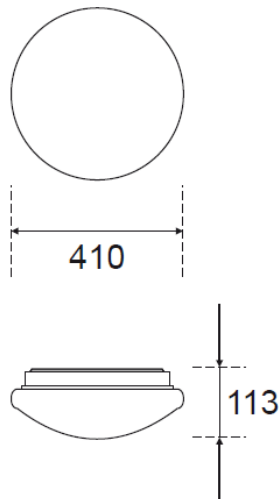

OUTDOOR LED

SCHEMA TECNICA / DATA SHEET
Code **PL40**

Descrizione	Plafoniera LED per installazione a soffitto o a parete	Description	LED fitting for ceiling or wall mounted installation
Corpo:	in acciaio verniciato bianco	Body:	white painted steel body
Diffusore:	in policarbonato opale	Diffuser:	opal polycarbonate diffuser
Guarnizioni:	silicone	Gaskets:	silicone
Sorgente	LED LG5630	Source	LG5630 LED
Cablaggio:	alimentatore 220-240V - 50/60Hz incluso /	Wiring:	220-240V - 50/60Hz power supply included
Dati prestazionali		Performance information	
Life time:	36.000 ore (rendimento 70%)	Life time:	36.000h (70% lumen maintenance).
Grado IP:	IP54	IP level:	IP54
Classe di isolamento:	I	Insulation class:	I
Marchi e garanzie		Marks and warranty	
Norme:	EN60598-1	Norms:	EN60598-1
Marchio:	CE	Marks:	CE
Garanzia:	in termini di legge	Warranty:	in terms of law

Dati fotometrici	Photometric info	PL40/3K	PL40/4K
CCT		3000K	4000K
Potenza totale	Total power	30W	30W
Lumen nominali	Nominal lumen	3000lm	3100lm
Apertura fascio	Beam angle	120°	120°
Colore	Colour	bianco/white	bianco/white
CRI		80	80

Disegno tecnico / technical drawing