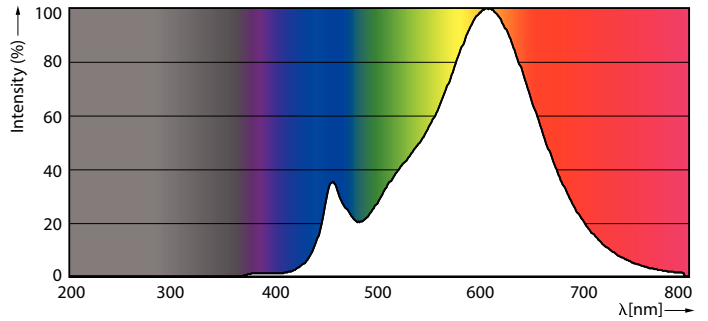

LEDbulb CorePro 13.5-100W E27 A60 Frosted 827-822 20D DIM