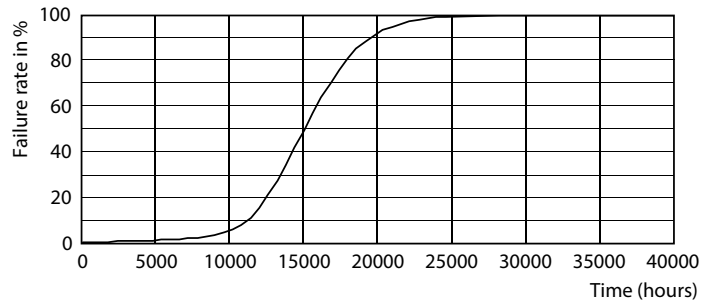

CorePro LEDbulb

Durata

LEDBulb CLA 12-100W E27 A67 CL 827 DIM

LEDBulb CLA 12-100W E27 A67 CL 827 DIM