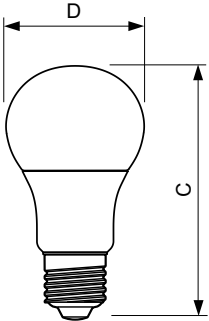

CorePro LEDbulb

Dati del prodotto

Codice prodotto completo	871869681667700
Nome prodotto ordine	CorePro LEDbulb D 13.5-100W A60 E27 827
EAN/UPC - Prodotto	8718696816677
Codice d'ordine	81667700
Codice Locale	CORE100827D

Numeratore - Quantità per confezione	1
Numeratore - Confezioni per scatola esterna	10
N. materiale (12NC)	929001867802
Peso netto (Pezzo)	0.060 kg

Disegno tecnico

Bulb A60M 13.5-100W 1521lm 2200-2700K D