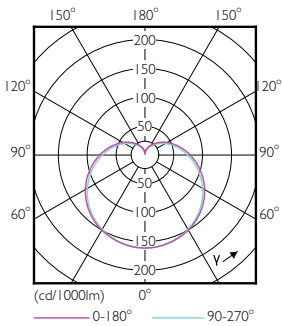

Fotometrie

LEDbulb CorePro 13.5-100W E27 A60 Frosted 827-822 20D DIM