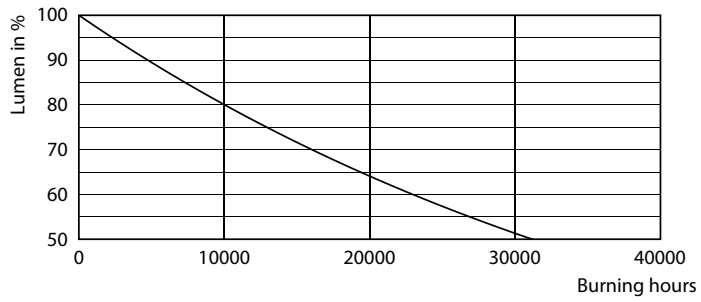

CorePro LEDbulb

Durata

LEDBulb CLA 12-100W E27 A67 CL 827 DIM

LEDBulb CLA 12-100W E27 A67 CL 827 DIM