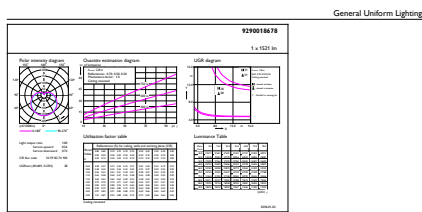

CorePro LEDbulb

Dati del prodotto

Codice prodotto completo	871869681667700
Nome prodotto ordine	CorePro LEDbulb D 13.5-100W A60 E27 827
EAN/UPC - Prodotto	8718696816677
Codice d'ordine	81667700
Codice Locale	CORE100827D

Numeratore - Quantità per confezione	1
Numeratore - Confezioni per scatola esterna	10
N. materiale (12NC)	929001867802
Peso netto (Pezzo)	0.060 kg

Disegno tecnico

Product	D	C
CorePro LEDbulb D 13.5-100W A60 E27 827	60 mm	110 mm

Fotometrie