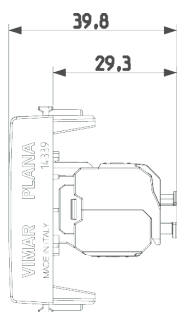

Scheda prodotto - 14339.14

Codice	14339.14 - Presa RJ45 Netsafe Cat6 FTP bianco
Famiglia	Net Safe / Rame / Prese di segnale RJ/EDP
Descrizione	Preso RJ45 con connettore Netsafe Cat. 6, schermata, cablaggio universale T568A/B, 8 contatti, morsetti ad incisione d'isolante senza utilizzo di utensile, bianco
Prezzo	€ 16,29 (NR 1) listino 08.00 (iva esclusa)
Stato prodotto	3 - Prod. gestito
Q.tà minima ordine	10 NR
Marchio	VIMAR

Istruzioni, Manuali, Documentazione

[IG - Info generali e tecniche \(7385 kb\)](#)

[FI - Foglio istruzioni \(1036 kb\)](#)

Disegni

Vista ingombri

[download.png](#) - [download.dxf](#)

Vista posteriore[download.png](#) - [download.dxf](#)**Vista 3D**[download.png](#) - [download.dxf](#)

Marchi

24. Certificato 3P

Imballi

Codice 8007352463172**Qtà** 1 NR**Dim.** 5,1x4,3x5,3 [cm]**Peso** 34,6 [g]**Codice** 8007352463189**Qtà** 10 NR**Dim.** 26,9x11,6x4,9 [cm]**Peso** 418,9 [g]