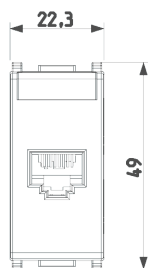

Scheda prodotto - 14339.14

Codice	14339.14 - Presa RJ45 Netsafe Cat6 FTP bianco
Famiglia	Net Safe / Rame / Prese di segnale RJ/EDP
Descrizione	Preso RJ45 con connettore Netsafe Cat. 6, schermata, cablaggio universale T568A/B, 8 contatti, morsetti ad incisione d'isolante senza utilizzo di utensile, bianco
Prezzo	€ 16,29 (NR 1) listino 08.00 (iva esclusa)
Stato prodotto	3 - Prod. gestito
Q.tà minima ordine	10 NR
Marchio	VIMAR

Istruzioni, Manuali, Documentazione

[IG - Info generali e tecniche \(7385 kb\)](#)

[FI - Foglio istruzioni \(1036 kb\)](#)

Disegni

Vista ingombri

[download.png](#) - [download.dxf](#)

Vista posteriore[download.png](#) - [download.dxf](#)**Vista 3D**[download.png](#) - [download.dxf](#)

Marchi

24. Certificato 3P

Imballi

Codice 8007352463172**Qtà** 1 NR**Dim.** 5,1x4,3x5,3 [cm]**Peso** 34,6 [g]**Codice** 8007352463189**Qtà** 10 NR**Dim.** 26,9x11,6x4,9 [cm]**Peso** 418,9 [g]