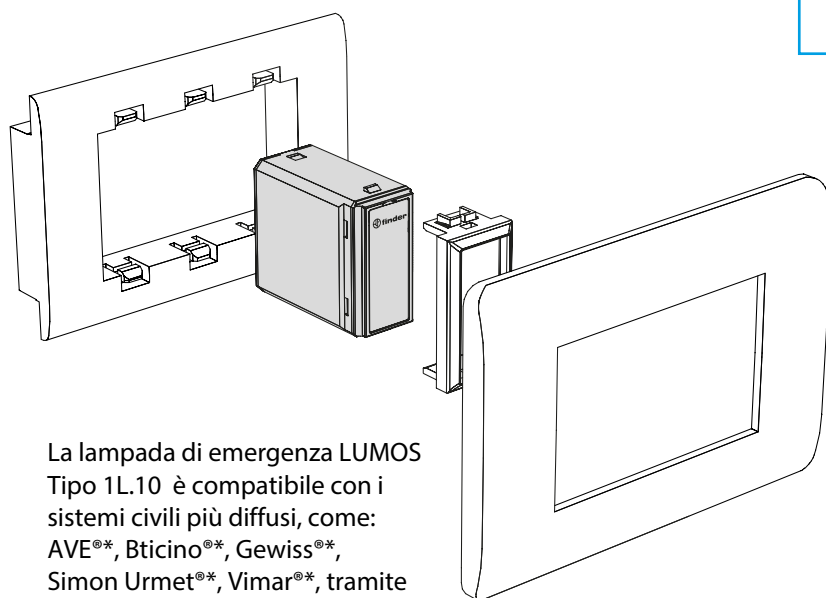

LUMOS 1L.10 risponde alla Norma CEI 64-8 che esige l'installazione di lampade ad accensione automatica in caso di mancanza di illuminazione ordinaria.