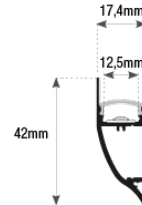

PROFILI STRIP • KPRVE-4217

PROFILO VELA

IP20

Grado di
Protezione

Caratteristiche generali

General characteristics / Caractéristiques générales / Obecné vlastnosti / Allgemeine Merkmale / Características generales / Geniká charaktiristiká

Linea PROFILO VELA
Line / Ligne / Řádek / Linie / Línea / Grammí

Dimensioni

Dimensions and weight / Dimensions et poids / Rozměry a hmotnost / Abmessungen und Gewicht / Dimensiones y peso / Διαστάσεις και βάρος

Altezza 2000 mm
Height / Hauteur / Výška / Höhe / Altura / Ύψος

Larghezza 42 mm
Width / Largeur / Šíře / Breite / Ancho / Πλάτος

Spessore 17.45 mm
Thickness / Épaisseur / Tloušťka / Dicke / Espesor / Πάχος