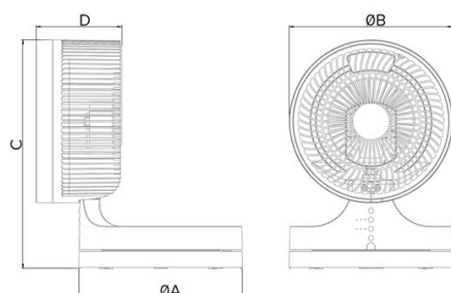

Scheda Tecnica

CODICE 60445

NORDIK VENT .

Ventilatore oscillante da tavolo

“NORDIK VENT”

DATI TECNICI E PRESTAZIONALI

Frequenza (Hz)	50/60	Consumo elettrico stagionale (kWh/a)	13,76
Grado Protezione IP	X0	Portata max (m ³ /h)	828
Isolamento	II° classe	Portata max (m ³ /min)	13,81
Peso (Kg)	2,37	Potenza in stand-by (W)	0,23
Potenza assorbita max (W)	42,2	Potenza sonora Lw [dB(A)]	59,48
Potenza nominale (W)	45	Valori di esercizio (m ³ /min)/W	0,33
Tensione (V)	220-240	Velocità aria alla max vel. (m/s)	5,92

DIMENSIONI

Dimensione A (mm)	Ø
Dimensione B (mm)	Ø
Dimensione C (mm)	250
Dimensione D (mm)	350
Dimensione E (mm)	131
Dimensione E (mm)	198

PER INFORMAZIONI:

Servizio al Cliente: tel +39 02 90699395 premendo 1 dopo messaggio registrato (consulenza su prodotti e impianti)