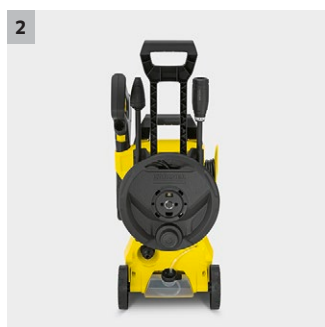

K 3 Premium Full Control

Full Control: una lancia con selettore per impostare la pressione desiderata. Sulla pistola un display analogico per visualizzare la pressione impostata. Area di pulizia è di circa 25 m²/h.

1 Lance e pistola Full Control

- Tre livelli di pressione differenti e posizione MIX per l'applicazione del detergente. Per ogni superficie la giusta pressione.
- La pressione si regola girando, semplicemente, la lancia Vario Power.