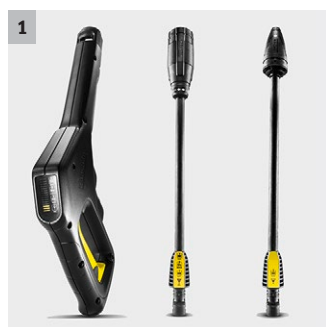

K 3 Premium Full Control

Full Control: una lancia con selettore per impostare la pressione desiderata. Sulla pistola un display analogico per visualizzare la pressione impostata. Area di pulizia è di circa 25 m²/h.

1 Lance e pistola Full Control

- Tre livelli di pressione differenti e posizione MIX per l'applicazione del detergente. Per ogni superficie la giusta pressione.
- La pressione si regola girando, semplicemente, la lancia Vario Power.

2 Vano accessori, pistola alta pressione e cavo elettrico

- Gli accessori sono sempre in ordine e a portata di mano
- Gancio portatubo: Il gancio portatubo è grosso e comodo perché permette di avvolgere il tubo AP.

Dotazione

Pistola Alta Pressione	G 120 Q Full Control	
Lancia Vario Power	■	
Ugello rotante	■	
Tubo alta pressione	m	6
Attacchi Quick Connect	■	
Applicazione detergente tramite	Serbatoio	
Filtro idrico fine integrato	■	
Raccordo tubo da giardino da 3/4"	■	
Riavvolgitore del tubo in alta pressione	■	