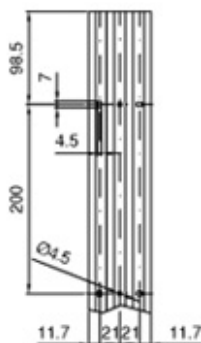

TBN W**Canale battiscopa completo di coperchio e base**

E' possibile segregare completamente i circuiti mediante l'utilizzo del copriscomparto CSN.

Codice: 09650

Colore: BIANCO RAL 9001

Unita di misura: metri

m/p imballo: 20 m

Prezzo unitario euro: 8,93

Disponibilità: prodotto gestito a magazzino

Certificazioni:

EN 50085-2-1

81,5 x 22,5

A = 312 mm²

B = 404 mm²

C = 218 mm²

[Aggiungi al Preventivo](#)

Informazioni tecniche

Disegni tecnici

Richiesta di Informazioni

Numero verde 800 281525