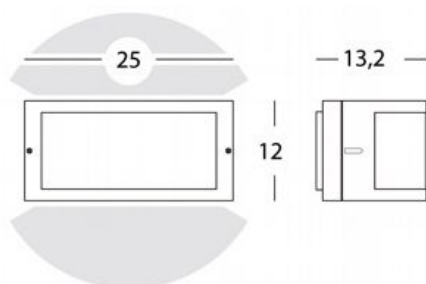

OUTLET

Applique in pressofusione di alluminio.
 Diffusore in termoplastico opalino.
 Altezza massima lampada: 145mm.
 Alimentazione 230 V ~ 50 Hz.

ETICHETTA EEC

prodotti correlati

Colore:

€ 35,00 - Quantità: