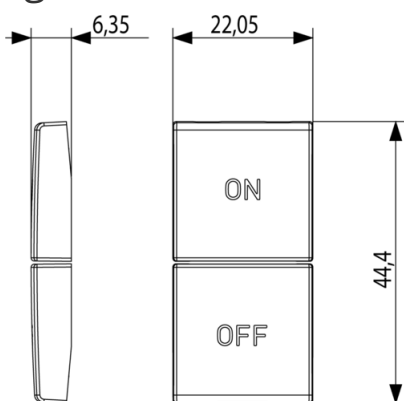

Disegni

Vista ingombri