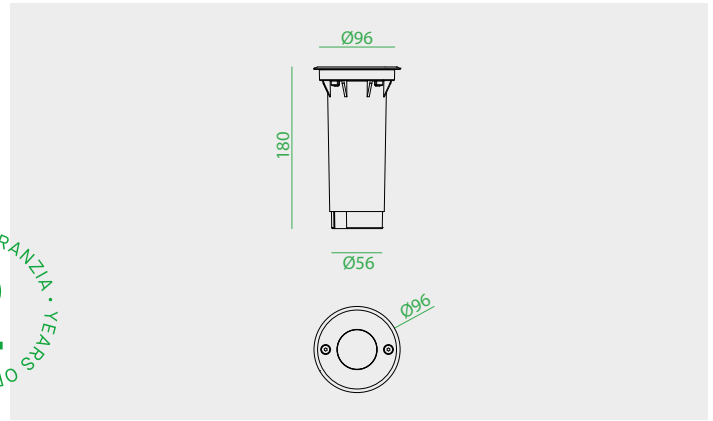

60082

Code	Lamp holder	W/max	Beam
60082	GU10	8	35°

Incasso calpestabile tondo per installazione a pavimento.

Round walk over recessed fitting for in-ground installation.

Ecastré de sol LED passage piéton rond.

Begehbarer Boden-Einbau rund.

Portalampana GU10 integrato. Lampada LED GU10 non inclusa.

GU10 lamp holder included, LED lamp not included.

Douille GU10 incluse. Lampe LED GU10 pas incluse.

Lampenfassung GU10 integriert. Lampe GU10 nicht enthalten.

Vetro trasparente temperato spessore 12mm.

12mm toughened transparent glass.

Diffuseur en verre trempé transparent 12mm.

Gehärtetes transparentes Glas 12mm.

Cavo in neoprene H05RN-F 2x0,75mm² di 3 m.

Neoprene H05RN-F 2x0,75mm² cable of 3m.

Câble en néoprène H05RN-F 3x1mm² de 3 m.

Neopren-Kabel H05RN-F 3x1mm² von 3m.

Alimentazione 220-240V.

220-240V power supply.

Alimentation 220-240V

Stromversorgung 220-240V

C/CASSA X 60082

La controcassa in policarbonato è inclusa nella confezione ma può essere anche ordinata separatamente.