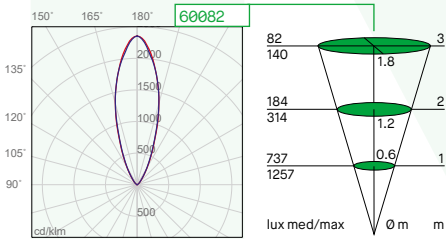

C/CASSA X 60082

La controcassa in policarbonato è inclusa nella confezione ma può essere anche ordinata separatamente.

The polycarbonate housing is included, but can be ordered separately if needed.

Boîtier d'encastrement en polycarbonate inclus dans l'emballage, mais il y a la possibilité de la commander séparément.

Einbaugehäuse aus Polycarbonat ist enthalten, kann aber auch separat bestellt werden.