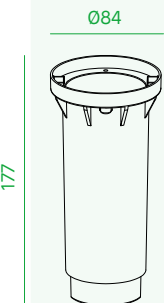

Vetro trasparente temperato spessore 12mm.

12mm toughened transparent glass.

Diffuseur en verre trempé transparent 12mm.

Gehärtetes transparentes Glas 12mm.

Cavo in neoprene H05RN-F 2x0,75mm² di 3 m.

Neoprene H05RN-F 2x0,75mm² cable of 3m.

Câble en néoprène H05RN-F 3x1mm² de 3 m.

Neopren-Kabel H05RN-F 3x1mm² von 3m.

Alimentazione 220-240V.

220-240V power supply.

Alimentation 220-240V

Stromversorgung 220-240V

C/CASSA X 60082

La controcassa in policarbonato è inclusa nella confezione ma può essere anche ordinata separatamente.