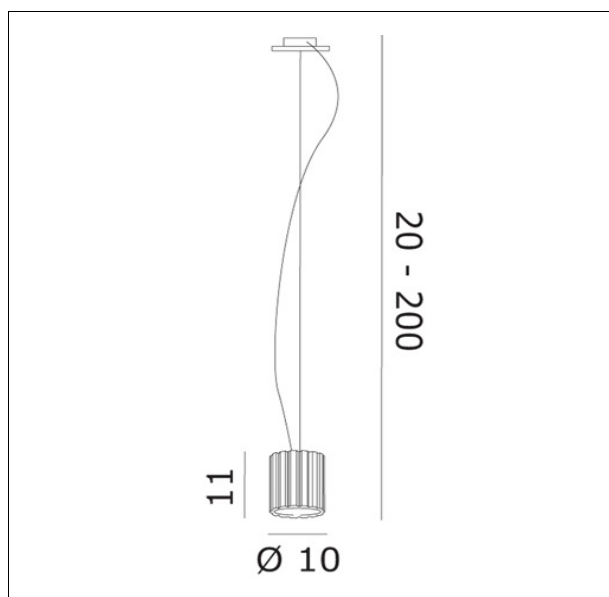

OCHAROS10
CHARLOTTE S1/S1D sospensione

Apparecchio – Luminaire

Codice articolo – Item Code :	OCHAROS10
Designer name :	Luca Ferretto
Tipologia di prodotto :	Sospensione
Product typology :	Suspension
Emissione luminosa :	Diretta/Indiretta
Light emission :	Direct/Indirect

Montatura – Frame

Finitura :	Cromo – acciaio lucido
Finishing :	Chrome – polished steel

Vetro – Glass

Colore - Colour :	Cristallo
Colore - Colour :	Clear glass

Dimensioni (cm / Kg / m³) – Dimensions

Altezza – Height :	Min 20 ÷ Max 200
Larghezza – Width :	
Lunghezza – Length :	
Sporgenza – Projection :	
Diametro – Diameter :	10
Peso – Weight :	2,40
Volume :	0,019

Note

Cavo elettrico 200 cm Cables lenght 200 cm

Lampadine – Bulbs

Tipo e codice ILCOS :	Alogena bi-spina HSGST/C/UB
Type :	Halogen bi-pin
Quantità – Quantity :	1
Attacco – Base :	G9
Potenza (Watt) – Power :	60
Durata lampada (hr) – Bulb life :	2000
Tensione (Volt) – Voltage :	220-250