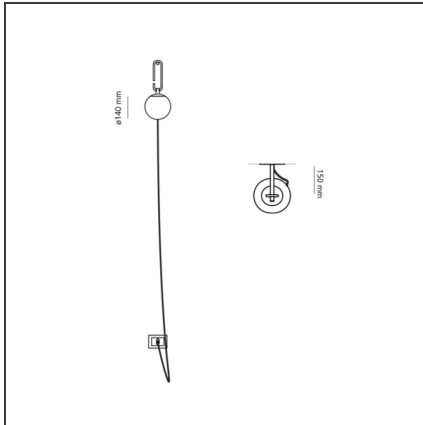

nh Parete

IP20   

DESIGN BY

Neri&Hu

DESCRIZIONE

Con nh continua la ricerca sull'interazione dinamica di esperienza, dettaglio, materiale, forma e luce che Neri&Hu sta sviluppando con Artemide. È una reinterpretazione della cultura e della tradizionale orientale, in una continua riflessione contemporanea. Apre a una gestualità intuitiva, che richiama l'uso delle lanterne, e alla libertà nella creazione di infiniti paesaggi di luce. È un elemento essenziale e trasversale che con semplicità e poesia si presta a illuminare diversi contesti. L'elemento di base della lampada da tavolo nh, una sfera in vetro soffiato bianco con un anello in ottone spazzolato, si evolve con strutture che lo sostengono e si compongono per portare la luce nello spazio. La scelta dei materiali è una perfetta sintesi tra tradizione e innovazione, espressione di un design responsabile e sostenibile.

DISEGNI TECNICI

CARATTERISTICHE

Codice articolo:	1277010A	Materiale:	Vetro soffiato, ottone spazzolato
Colore:	Nero/ottone	Serie:	Design, 2018
Installazione:	Parete		Artemide Collection
Ambiente di utilizzo:	Interni		

DIMENSIONI

Profondità: cm 15

SORGENTI NON FORNITE

Categoria:	LED
Numero:	1
Watt:	5W
Tipologia:	2
Attacco:	E14
Class:	A

LUMINAIRE

Watt :	5W	Flusso luminoso emesso (lm):	257lm
Tensione di alimentazione:	220-240V	CCT:	3000K
		Efficiency:	80%
		Efficacy:	64lm/W
		CRI:	80