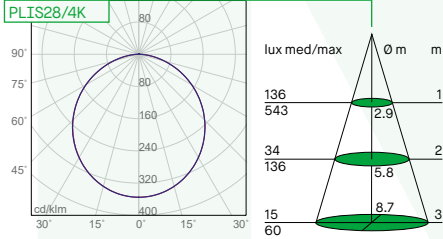

Accessori su richiesta - Accessories upon request - Accessoires disponibles sur demande - Zubehör auf Anfrage

Code	Descrizione	Description	Description	Beschreibung
ANELLO/PLIS28/B	Anello quadrato nero Ø280mm	Black square frame Ø280mm	Ring carré noir Ø280mm	Schwarzer quadratischer Ring Ø280mm
ANELLO/PLIS28/G	Anello quadrato grigio Ø280mm	Grey square frame Ø280mm	Ring carré gris Ø280mm	Grau quadratischer Ring Ø280mm