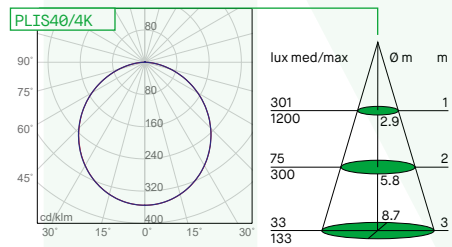

Accessori su richiesta - Accessories upon request - Accessoires disponibles sur demande - Zubehör auf Anfrage

Code	Descrizione	Description	Description	Beschreibung
ANELLO/PLIS40/B	Anello quadrato nero Ø400mm	Black square frame Ø400mm	Ring carré noir Ø400mm	Schwarzer quadratischer Ring Ø400mm
ANELLO/PLIS40/G	Anello quadrato grigio Ø400mm	Grey square frame Ø400mm	Ring carré gris Ø400mm	Grau quadratischer Ring Ø400mm