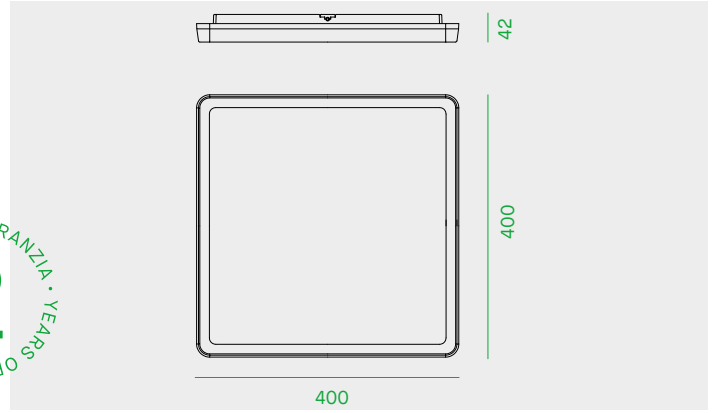

2 ANNI DI GARANZIA • YEARS OF GUARANTEE

Plafoniera LED quadra IP65 per installazione a plafone e a parete.

IP65 square LED fitting for ceiling and wall-mounted installation

Plafonnier LED carré pour installation au plafond ou au mur en IP65

IP65 quadratische LED-Deckenleuchte für Decke- und Wandmontage.

LED 2835

2835 LED.

LED 2835

2835 LED.

Life time 30.000h (rendimento 70%).

Life time 30.000h (70% lumen maintenance).

Durée de vie 30.000h (rendement 70%).

Lebensdauer 30.000h (Lichtstrom 70%).

Corpo e anello in policarbonato bianco e diffusore opale.

White polycarbonate body and ring, opal diffuser.

Corps et collerette en polycarbonate blanc, diffuseur opale.

Gehäuse und Ring aus weissem Polycarbonat, opaler Diffusor

Alimentatore 220-240V - 50/60Hz incluso.

220-240V - 50/60Hz power supply included.

Alimentation 220-240V - 50/60Hz incluse.

Netzgerät 220-240V - 50/60Hz enthalten.