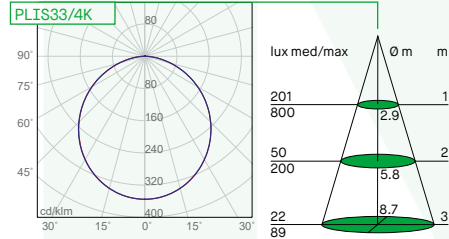

Accessori su richiesta – Accessories upon request – Accessoires disponibles sur demande – Zubehör auf Anfrage

Code	Descrizione	Description	Description	Beschreibung
ANELLO/PLIS33/B	Anello quadrato nero Ø330mm	Black square frame Ø330mm	Ring carré noir Ø330mm	Schwarzer quadratischer Ring Ø330mm
ANELLO/PLIS33/G	Anello quadrato grigio Ø330mm	Grey square frame Ø330mm	Ring carré gris Ø330mm	Grau quadratischer Ring Ø330mm