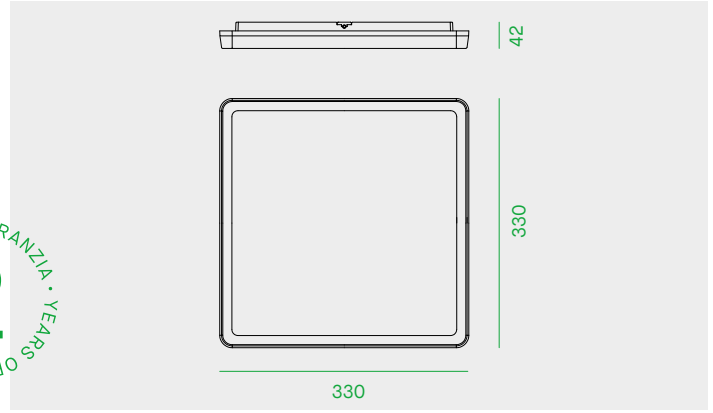

2 ANNI DI GARANZIA • YEARS OF GUARANTEE

Plafoniera LED quadra IP65 per installazione a plafone e a parete.

IP65 square LED fitting for ceiling and wall-mounted installation

Plafonnier LED carré pour installation au plafond ou au mur en IP65

IP65 quadratische LED-Deckenleuchte für Decke- und Wandmontage.

LED 2835

2835 LED.

LED 2835

2835 LED.

Life time 30.000h (rendimento 70%).

Life time 30.000h (70% lumen maintenance).

Durée de vie 30.000h (rendement 70%).

Lebensdauer 30.000h (Lichtstrom 70%).

Corpo e anello in policarbonato bianco e diffusore opale.

White polycarbonate body and ring, opal diffuser.

Corps et collerette en polycarbonate blanc, diffuseur opale.

Gehäuse und Ring aus weissem Polycarbonat, opaler Diffusor

Alimentatore 220-240V - 50/60Hz incluso.

220-240V - 50/60Hz power supply included.

Alimentation 220-240V - 50/60Hz incluse.

Netzgerät 220-240V - 50/60Hz enthalten.