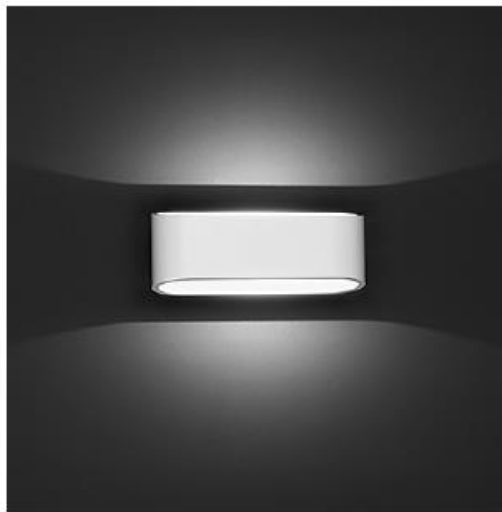

BI

Nobile Italia SpA

Viale Alexandre Gustave Eiffel, 100
isola P 21-22-23- 00148 ROMA • Italy
Tel. 06 65002524 r.a. - Fax 06 65002861

www.nobile.it - info@nobile.it

Export Department in Milan Area

Via Lavoratori Autobianchi, 1
20832 Desio (MB) - Italy
Tel./Fax +39 0362 179 00 30

export.dpt@nobile.it

Rev.02 05/2016