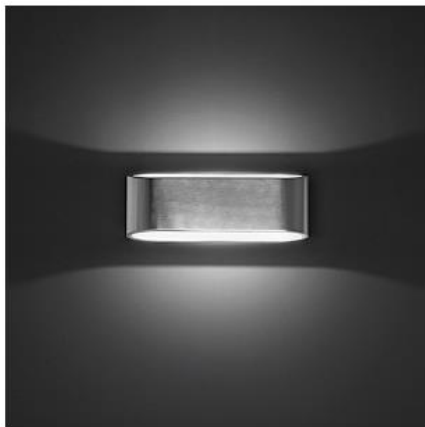

INDOOR LED

SCHEMA TECNICA / DATA SHEET
Code **DL005**

Descrizione	Apparecchio a LED a parete a luce indiretta	Description	LED Wall light with indirect light effect
Corpo:	in alluminio pressofuso verniciato bianco opaco o alluminio	Body:	in die-cast aluminium painted mat white or aluminium
Sorgente	LED SHARP	Source	LED SHARP
	corrente costante 500mA		constant current 500mA
Cablaggio/	alimentatore 220-240V - 50/60Hz incluso	Wiring:	220-240V - 50/60Hz power supply included
Dati prestazionali		Performance information	
Life time:	40.000 ore (rendimento 70%)	Life time:	40.000h (70% lumen maintenance).
Grado IP:	IP20	IP level:	IP20
Classe di isolamento:	I	Insulation class:	I
Marchi e garanzie		Marks and warranty	
Norme:	EN60598-1	Norms:	EN60598-1
Marchio:	CE	Marks:	CE
Garanzia:	in termini di legge	Warranty:	in terms of law

Dati fotometrici	Photometric info	DL005/BI	DL005/AL
CCT		3000K	3000K
Potenza totale	Total power	7.5W	7.5W
Lumen nominali	Nominal lumen	650lm	650lm
Apertura fascio	Beam angle	--	--
Colore	Colour	bianco/white	alluminio/aluminium
CRI		82	

Disegno tecnico / technical drawing

Immagine prodotto / product image

AL