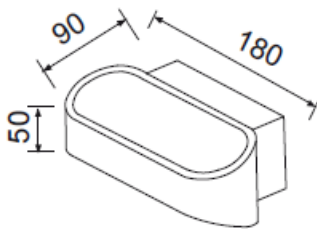

INDOOR LED

SCHEMA TECNICA / DATA SHEET
Code **DL005**

Descrizione	Apparecchio a LED a parete a luce indiretta	Description	LED Wall light with indirect light effect
Corpo:	in alluminio pressofuso verniciato bianco opaco o alluminio	Body:	in die-cast aluminium painted mat white or aluminium
Sorgente	LED SHARP	Source	LED SHARP
	corrente costante 500mA		constant current 500mA
Cablaggio/	alimentatore 220-240V - 50/60Hz incluso	Wiring:	220-240V - 50/60Hz power supply included
Dati prestazionali		Performance information	
Life time:	40.000 ore (rendimento 70%)	Life time:	40.000h (70% lumen maintenance).
Grado IP:	IP20	IP level:	IP20
Classe di isolamento:	I	Insulation class:	I
Marchi e garanzie		Marks and warranty	
Norme:	EN60598-1	Norms:	EN60598-1
Marchio:	CE	Marks:	CE
Garanzia:	in termini di legge	Warranty:	in terms of law

Dati fotometrici	Photometric info	DL005/BI	DL005/AL
CCT		3000K	3000K
Potenza totale	Total power	7.5W	7.5W
Lumen nominali	Nominal lumen	650lm	650lm
Apertura fascio	Beam angle	--	--
Colore	Colour	bianco/white	alluminio/aluminium
CRI		82	

Disegno tecnico / technical drawing

Immagine prodotto / product image

AL