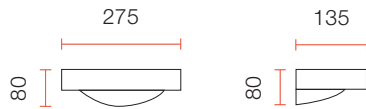

8238.108

8238.108

Ambra

Codice Code Code	Parte elettrica Electrical part Leuchtmittel	Potenza Power Leistung	Tensione Tension Spannung	Flusso luminoso Light output Lumen	Classe Safety class Schutzklasse
8238.108.41.00.9	E27 L130 mm	MAX 52 W	240 V	/	
8238.108.53.00.9	R7s L78 mm	MAX 120 W	240 V	/	
8238.108.59.00.9	G24q2/q3	18/26 W	220 - 240 V	/	
8238.108.D20.CT	LED	11 W	220 - 240 V	1500 lm	
IP 20					