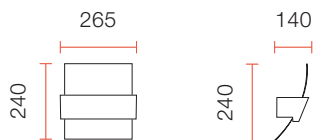

8376.108

8376.108

Codice Code Code	Parte elettrica Electrical part Leuchtmittel	Potenza Power Leistung	Tensione Tension Spannung	Flusso luminoso Light output Lumen	Classe Safety class Schutzklasse
8376.108.41.00.9	E27  L175 mm	MAX 52 W	240 V	/	
8376.108.52.00.9	G9  L100 mm	MAX 60 W	240 V	/	
8376.108.D25.CT	LED 	13,5 W	220 - 240 V	1850 lm	
IP 20	 CE				