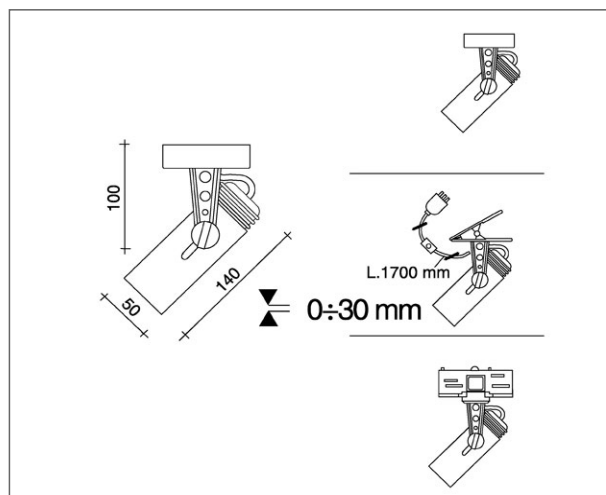

**SPOTS**  
COD: 204

Destinazione d'uso:  
interni

Installazione:  
Fissaggio a Parete/Plafone

Corpo / struttura:  
Corpo in lamiera di acciaio e basetta in materiale termoplastico

Verniciatura:  
Verniciatura per interni in polveri epossidiche

Colore:  
Bianco

Riflettore ottica:  
Ottica orientabile

Alimentatore:  
Tensione di rete

Tensione: 230V  
Fascio: Simmetrico diffondente  
Classe isolamento: Classe 2  
Peso: 0,330 kg  
Grado IP: 20  
Filo incandescente: 650 °C

Revisione scheda: 16-05-2012

LAMPADA: 1 x IRR- E27 40 / 60 W

IP 20

E

**SPOTS**  
COD: 204