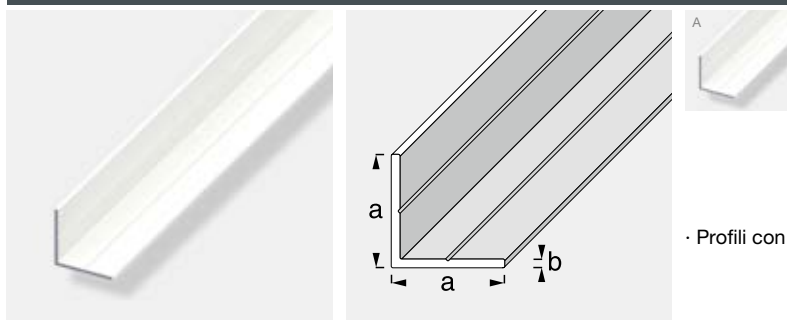

Sistema combitech[®] | Base

Sistema di profili | Alluminio

Prosegue dalla pagina precedente

| Alluminio naturale | | | | Lung.: 1,00 m | Lung.: 2,50 m |
|--------------------|---------|--------|---------|-----------------|-----------------|
| Colore | Dim. a | Dim. b | Imballo | EAN/ cod. prod. | EAN/ cod. prod. |
| A naturale | 23,5 mm | 1,5 mm | sciolto | 4001116255700 | 4001116255908 |
| A naturale | 29,5 mm | 2,4 mm | sciolto | 4001116255724 | 4001116255922 |
| A naturale | 35,5 mm | 2,4 mm | sciolto | 4001116255748 | 4001116255946 |

Angolare, lati uguali

· Profili con scanalature uniche

ALP

Qtà. min.: 5 pz.

| Alluminio verniciato a polveri | | | | Lung.: 1,00 m | Lung.: 2,50 m |
|--------------------------------|---------|--------|------------------------|-----------------|-----------------|
| Colore | Dim. a | Dim. b | Imballo | EAN/ cod. prod. | EAN/ cod. prod. |
| A bianco brillante | 15,5 mm | 1,5 mm | in plastica retraibile | 4001116215667 | 4001116215865 |
| A bianco brillante | 19,5 mm | 1,5 mm | in plastica retraibile | 4001116215681 | 4001116215889 |
| A bianco brillante | 23,5 mm | 1,5 mm | in plastica retraibile | 4001116215704 | 4001116215902 |
| A bianco brillante | 29,5 mm | 2,4 mm | in plastica retraibile | 4001116215728 | 4001116215926 |