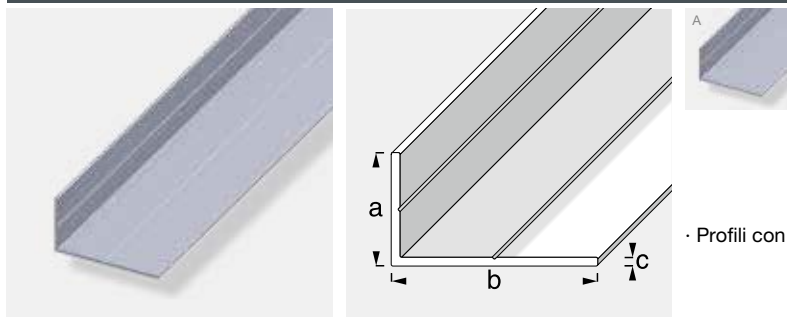

Angolare, lati uguali

· Profili con scanalature uniche

ALP

Qtà. min.: 5 pz.

| Alluminio verniciato a polveri | | | | Lung.: 1,00 m | Lung.: 2,50 m |
|--------------------------------|---------|--------|------------------------|-----------------|-----------------|
| Colore | Dim. a | Dim. b | Imballo | EAN/ cod. prod. | EAN/ cod. prod. |
| A bianco brillante | 15,5 mm | 1,5 mm | in plastica retraibile | 4001116215667 | 4001116215865 |
| A bianco brillante | 19,5 mm | 1,5 mm | in plastica retraibile | 4001116215681 | 4001116215889 |
| A bianco brillante | 23,5 mm | 1,5 mm | in plastica retraibile | 4001116215704 | 4001116215902 |
| A bianco brillante | 29,5 mm | 2,4 mm | in plastica retraibile | 4001116215728 | 4001116215926 |

Angolare, lati disuguali

· Profili con scanalature uniche

ALU

Qtà. min.: 5 pz.

| Alluminio naturale | | | | | Lung.: 1,00 m | Lung.: 2,50 m |
|--------------------|---------|---------|--------|---------|-----------------|-----------------|
| Colore | Dim. a | Dim. b | Dim. c | Imballo | EAN/ cod. prod. | EAN/ cod. prod. |
| A naturale | 7,5 mm | 12,5 mm | 1,0 mm | sciolto | 4001116256424 | 4001116256622 |
| A naturale | 11,5 mm | 19,5 mm | 1,5 mm | sciolto | 4001116256448 | 4001116256646 |
| A naturale | 15,5 mm | 27,5 mm | 1,5 mm | sciolto | 4001116256462 | 4001116256660 |
| A naturale | 19,5 mm | 35,5 mm | 1,5 mm | sciolto | 4001116256486 | 4001116256684 |
| A naturale | 23,5 mm | 43,5 mm | 1,5 mm | sciolto | 4001116256509 | 4001116256707 |
| A naturale | 29,5 mm | 53,6 mm | 2,4 mm | sciolto | 4001116256523 | 4001116256721 |
| A naturale | 35,5 mm | 65,6 mm | 2,4 mm | sciolto | 4001116256547 | 4001116256745 |