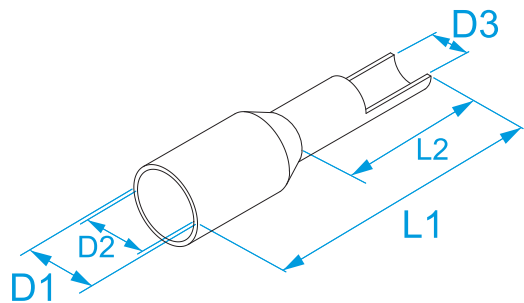

Famiglia prodotto: Terminali preisolati - Bussola

Codici articolo: 005001, 00500, 005002, 00501, 00601, 00502, 00702, 00602, 00503, 00603, 00504, 00504S1, 00604, 005041, 006041, 00505, 00605, 00506, 00506S1, 00706, 005061, 007061, 00507, 00707, 00508, 00508S1, 00708, 005081, 007081, 00509, 00709, 00510, 00510S, 00710, 00610, 00511, 00711, 00611, 00512, 00512S, 00712, 00612, 00513, 00713, 00613, 00514, 00714, 00614, 00515, 00715, 00615, 00516, 00716, 00616, 00517, 00617, 00518, 00618, 00519, 00520, 00521, 00522, 00701, 007021, 007022, 007023, 007071, 007161, 007162, 005003, 005004, 005005, 005012, 005021, 005022, 005023, 005031, 005032, 005033, 005042, 005043, 005161, 005162, 005171, 005172, 005181, 006011, 006012, 006021, 006022, 006023, 006031, 006032, 006033, 006042, 006043,

Descrizione: TERMINALI A BUSSOLA PER CONDUTTORI IN RAME · PREISOLATI · CAVO SINGOLO

Immagine:

Disegno tecnico:

Specifiche:

MATERIALE TERMINALE: rame stagnato
MATERIALE ISOLANTE: polipropilene (PP) senza ritardante di fiamma
TEMPERATURA ESERCIZIO: 105 °C max
NORME DI RIF.: DIN 46228-4 (terminali a bussola isolati), UL486F (terminali a bussola isolati e non isolati), CSA C22.2 No.291-14 (terminali a bussola isolati e non isolati)