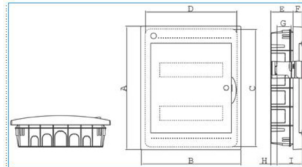

B04104

Quote:

I: 87
A: 425
B: 345
C: 405
D: 215
E: 77
F: 32
G: 48
H: 22

IP40 INC 24 W0 Centralino 24 moduli portella fumè Pablo IP40 Incasso BIANCO

Proprietà tecniche

Materiali

Colore RAL Bianco RAL 9016

Materiale Plastico

Dimensioni

Profondità del prodotto installato 109 mm

Altezza del prodotto installato 425 mm

Larghezza prodotto installato 345 mm

Equipaggiamento

Quantità di righe nell'involucro 2

Norme, Omologazioni

Norme di riferimento EN 60670-24