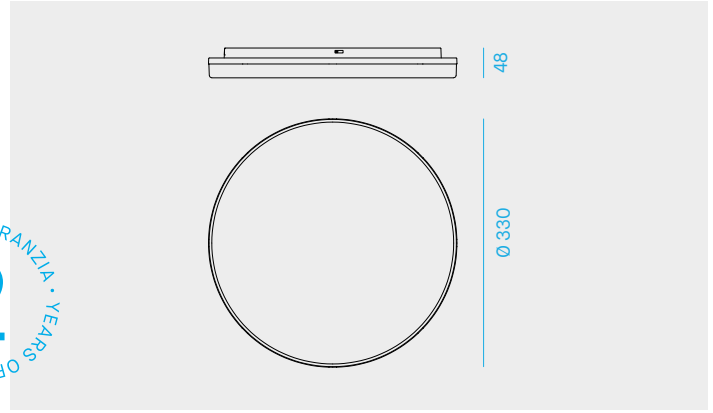

2 ANNI DI GARANZIA • YEARS OF WARRANTY

Plafoniera LED tonda IP20 per installazione a plafone e a parete.

LED 2835

Life time 30.000h (rendimento 70%).

Corpo in policarbonato bianco e diffusore opale.

Alimentatore 220-240V - 50/60Hz incluso.

IP20 round LED fitting for ceiling and wall-mounted installation

2835 LED.

Life time 30.000h (70% lumen maintenance).

White polycarbonate body, opal diffuser.

220-240V - 50/60Hz power supply included.

Plafonnier LED rond pour installation au plafond ou au mur en IP20

LED 2835

Durée de vie 30.000h (rendement 70%).

Corps en polycarbonate blanc, diffuseur opale.

Alimentation 220-240V - 50/60Hz incluse.

IP20 runde LED-Deckenleuchte für Decke- und Wandmontage.

2835 LED.

Lebensdauer 30.000h (Lichtstrom 70%).

Gehäuse aus weissem Polycarbonat, opaler Diffusor

Netzgerät 220-240V - 50/60Hz enthalten.