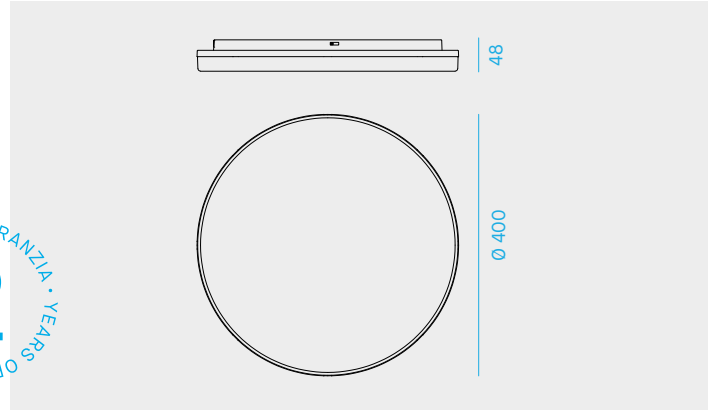

2 ANNI DI GARANZIA • YEARS OF GUARANTEE

Plafoniera LED tonda IP20 per installazione a plafone e a parete.

LED 2835

Life time 30.000h (rendimento 70%).

Corpo in policarbonato bianco e diffusore opale.

Alimentatore 220-240V - 50/60Hz incluso.

IP20 round LED fitting for ceiling and wall-mounted installation

2835 LED.

Life time 30.000h (70% lumen maintenance).

White polycarbonate body, opal diffuser.

220-240V - 50/60Hz power supply included.

Plafonnier LED rond pour installation au plafond ou au mur en IP20

LED 2835

Durée de vie 30.000h (rendement 70%).

Corps en polycarbonate blanc, diffuseur opale.

Alimentation 220-240V - 50/60Hz incluse.

IP20 runde LED-Deckenleuchte für Decke- und Wandmontage.

2835 LED.

Lebensdauer 30.000h (Lichtstrom 70%).

Gehäuse aus weissem Polycarbonat, opaler Diffusor

Netzgerät 220-240V - 50/60Hz enthalten.