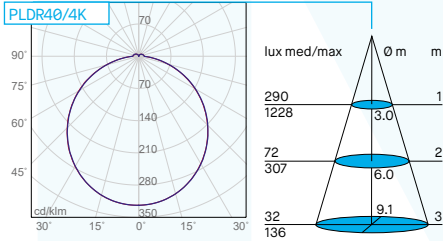

- Fotometrie eseguite con temperatura di colore 4000K
- Photometric tests at 4000K CCT
- Photométries réalisées avec une température de couleur de 4000K
- Photometriert durchgeführt mit Farbtemperatur 4000K