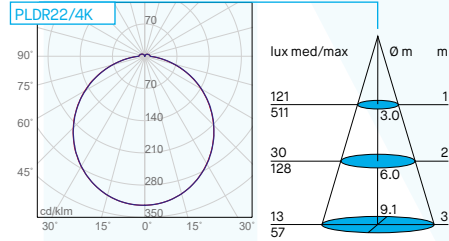

Durée de vie 30.000h (rendement 70%).

Corps en polycarbonate blanc, diffuseur opale.

Alimentation 220-240V - 50/60Hz incluse.

IP20 runde LED-Deckenleuchte für Decke- und Wandmontage.

2835 LED.

Lebensdauer 30.000h (Lichtstrom 70%).

Gehäuse aus weissem Polycarbonat, opaler Diffusor

Netzgerät 220-240V - 50/60Hz enthalten.

- * Fotometrie eseguite con temperatura di colore 4000K
- * Photometric tests at 4000K CCT
- * Photométries réalisées avec une température de couleur de 4000K
- * Photometrien durchgeführt mit Farbtemperatur 4000K