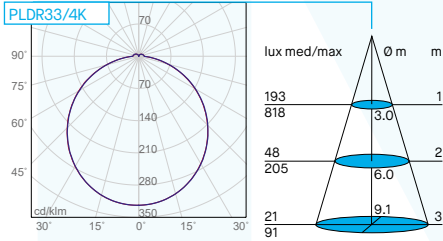

- Fotometrie eseguite con temperatura di colore 4000K
- Photometric tests at 4000K CCT
- Photométries réalisées avec une température de couleur de 4000K
- Photometrien durchgeführt mit Farbtemperatur 4000K