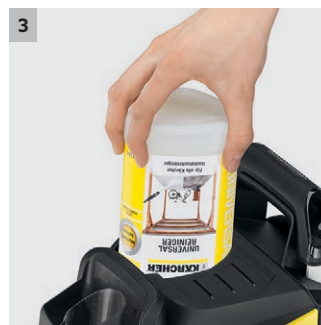

## K 5 Premium Full Control Plus

Full Control Plus: una sola lancia con tre ugelli e una pistola con display touch LCD con tasti +/- per impostare la pressione desiderata. L'area di pulizia è di circa 40 m<sup>2</sup>/h.

### 1 Pistola Full Control Plus

- Il display a LED sulla pistola Full Control permette di avere sotto controllo le impostazioni.

### 2 Lancia multi getto 3 in 1

- Tre livelli di pressione differenti con simbolino sulla lancia e posizione MIX per l'applicazione del detergente. Per ogni superficie la giusta pressione.