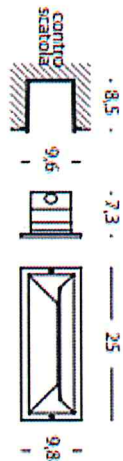

MASK

**LED**  
13  
Watt

- 12 LED SMD 3030
- Resa 20W
- Energia risparmiata 54%
- Modulo LED sostituibile

99152/02 Bianco

EAN: 8020588757570

99152/16 Grigio

EAN: 8020588948483