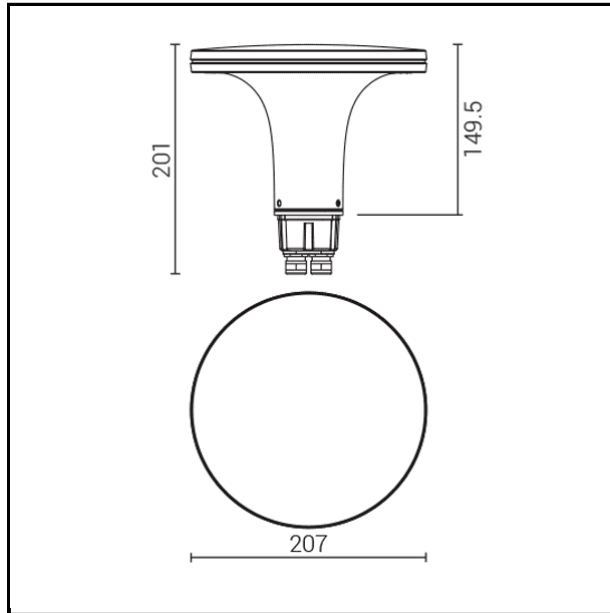

CANTHARELLUS Ø 200 mm - Corpo lampada

COD.	5522
LAMPADA	 LED / 3000K/4000K
LUMEN	2000/ 1300
W	20W / 230V/50Hz
IP	IP 65 
IK	IK10 (20 joules) / Classe I
CERTIFICAZIONE	
CONFORMITÀ	EN 60598-1:2015 + EN 60598-2-1:1989
COLORI	
CLASSE ENERGETICA	

SPECIFICHE

- Apparecchio da giardino a forma di fungo che proietta la luce verso il basso
- Installazione su palo
- Struttura: parte superiore e scocca in lega di alluminio primario a basso tenore di rame.
Coppa di protezione in policarbonato trasparente satinato. Diffusore interno in alluminio antiriflesso
- Il corpo, completo di scatola di cablaggio, è inseribile su pali scanalati in alluminio Goccia Illuminazione o su pali standard Ø 60 mm disponibili sul mercato
- Il Ø 200 è consigliato per installazione sui pali di altezza 800 o 1875 mm
- Sorgenti luminose: led alimentato direttamente a tensione di rete 230V. CRI 85. Vita garantita: L80B20 60.000 h con max scadimento del 20%. Driver incorporato nella scheda led
- Altre tonalità di Led a richiesta
- Cablaggio entra/esci mediante due bocchettoni PG11 inseriti nella scatola di cablaggio
- Finitura: su alluminio, decapaggio + fosfocromatazione + fondo epossidico + verniciatura con polveri epossidiche stabilizzate anti UV