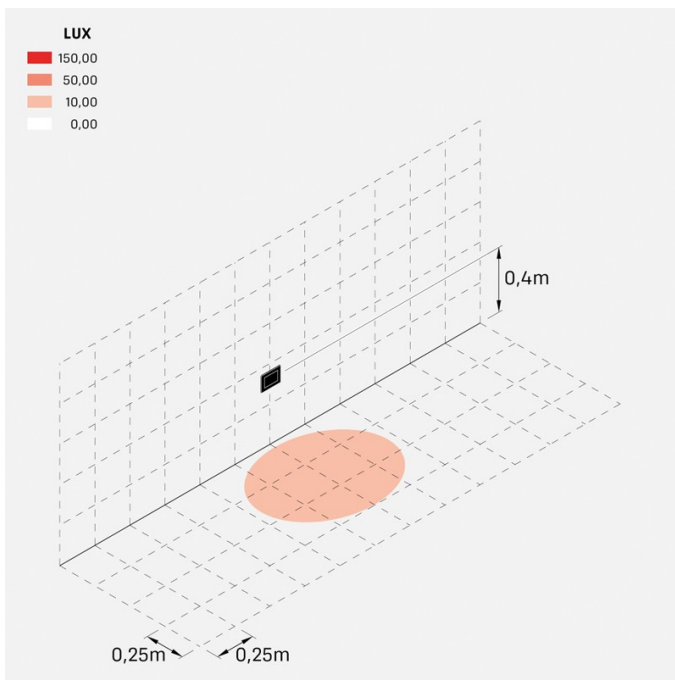

Stile next 503

LL641C3

LOMBARDO

Informazioni tecniche:

Installazione:	Paletto, Parete, Incasso parete, Incasso soffitto, Soffitto
Materiale Corpo:	Alluminio
Tipo di diffusore:	Vetro serigrafato
Tipo lampada:	LED
Temperatura colore:	3000K, lm -5%
CRI:	>80
Rischio fotobiologico:	RG0
Potenza assorbita Watt:	3
Lumen:	310
Real Lumen:	68
Alimentazione:	✔ integrata
LED:	220-240 V
Classe di isolamento:	⊕ CL.I
Grado di protezione:	IP 66
Resistenza alla rottura:	IK 06 1J xx3
Marchi di Conformità:	CE UK

lombardo.it

Stile next 503

LL641C3

LOMBARDO

Simulazioni illuminotecniche:

stile_next_503_3w

Curva fotometrica:

Lombardo S.r.l.