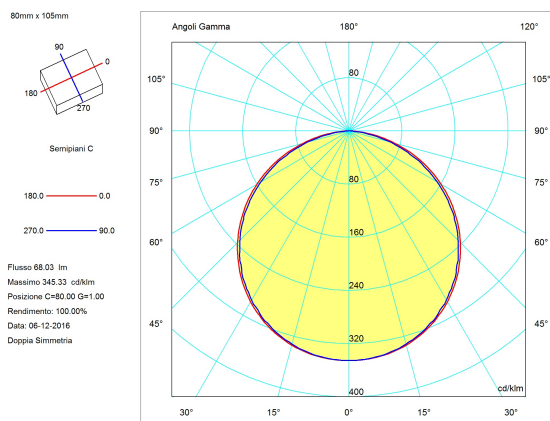

lombardo.it

Stile next 503

LL641C3

LOMBARDO

Simulazioni illuminotecniche:

stile_next_503_3w

Curva fotometrica:

Lombardo S.r.l.