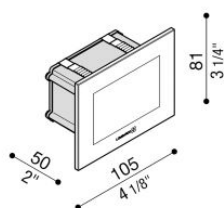

Stile next 503

LL641C3

LOMBARDO

Informazioni tecniche:

Installazione:	Paletto, Parete, Incasso parete, Incasso soffitto, Soffitto
Materiale Corpo:	Alluminio
Tipo di diffusore:	Vetro serigrafato
Tipo lampada:	LED
Temperatura colore:	3000K, lm -5%
CRI:	>80
Rischio fotobiologico:	RG0
Potenza assorbita Watt:	3
Lumen:	310
Real Lumen:	68
Alimentazione:	✔ integrata
LED:	220-240 V
Classe di isolamento:	⊕ CL.I
Grado di protezione:	IP 66
Resistenza alla rottura:	IK 06 1J xx3
Marchi di Conformità:	CE UK

Possibile scelta di 3 differenti serigrafie colorate: nero – grigio HT – corten. Predisposto per singolo ingresso alimentazione.

Stile next 503

LL641C3

LOMBARDO

Lombardo S.r.l.

Via Pizzigoni 3, Villongo (BG) - 24060 - Italy - T 0039 035 939 411 - F 0039 035 939 496 - E info@lombardo.it