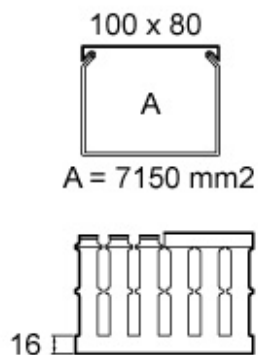

[Aggiungi al Preventivo](#)

Informazioni tecniche

Disegni tecnici

Richiesta di Informazioni

Numero verde 800 281525