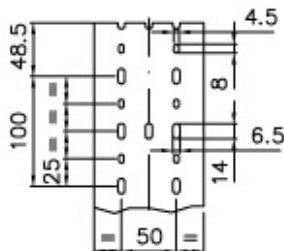

[Aggiungi al Preventivo](#)

Informazioni tecniche

Disegni tecnici

Richiesta di Informazioni

Numero verde 800 281525