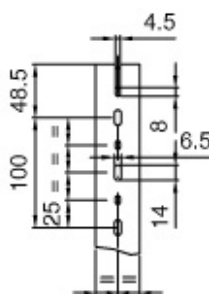

T1-N 60x60 G**Canaletta con coestruso morbido modulo 12,5 feritoia 5**

Codice: 02569

Colore: GRIGIO RAL 7030

Unita di misura: metri

m/p imballo: 24 m

Prezzo unitario euro: 5,08

Disponibilità: prodotto gestito a magazzino

Certificazioni:

EN 50085-2-3

60 x 60

A = 3080 mm²

[Aggiungi al Preventivo](#)

Informazioni tecniche

Disegni tecnici

Richiesta di Informazioni