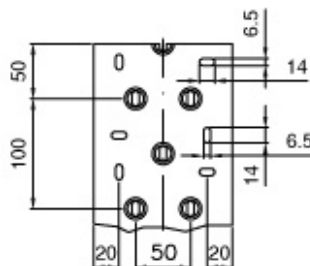

Codice: 01862

Colore: BIANCO RAL 9001

Unita di misura: metri

m/p imballo: 16 m

Prezzo unitario euro: 15,68

Disponibilità: prodotto gestito a magazzino

Certificazioni:

EN 50085-2-1

120 x 60

A = 6210 mm²

[Aggiungi al Preventivo](#)

[Informazioni tecniche](#)

[Disegni tecnici](#)

[Richiesta di Informazioni](#)

Numero verde 800 281525