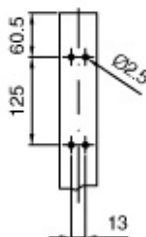

**DESIGN 32 WE****Canale porta apparecchi ad elevato design**

La formula B.H.P. della materia prima è totalmente nuova e consente il massimo della flessibilità applicativa in tutte le installazioni: perfetta anche con pareti curve, archi e volte. Gli speciali additivi consentono un taglio agevole, netto e preciso anche in situazioni critiche o la realizzazione di adattamenti in punti particolari dell'impianto

*Codice:* 01624

*Colore:* BIANCO EVEREST

*Unita di misura:* metri

*m/p imballo:* 34 m

*Prezzo unitario euro:* 3,61

*Disponibilità:* prodotto gestito a magazzino

**Certificazioni:**

EN 50085-2-1

32 x 13

A = 125 mm<sup>2</sup>

B = 125 mm<sup>2</sup>

[Aggiungi al Preventivo](#)

Disegni tecnici

[Richiesta di Informazioni](#)

Numero verde 800 281525