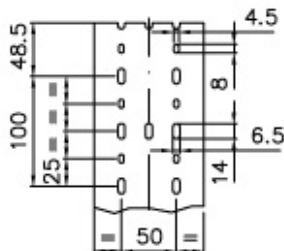

T1-N 100x60 G**Canaletta con coestruso morbido modulo 12,5 feritoia 5**

Codice: 00834

Colore: GRIGIO RAL 7030

Unita di misura: metri

m/p imballo: 16 m

Prezzo unitario euro: 8,06

Disponibilità: prodotto gestito a magazzino

Certificazioni:

EN 50085-2-3

100 x 60

A = 5250 mm²

[Aggiungi al Preventivo](#)

Informazioni tecniche

Disegni tecnici

Richiesta di Informazioni