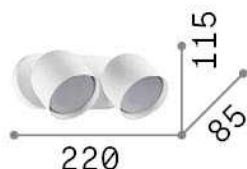

Info generali

Interno - Lampade da parete

Indoor ceiling or wall mounted adjustable projector with direct light emission

Ean	8021696327938
Articolo	DODO AP2 NERO
Installazione	Lampade da parete
Garanzia	5 years
Peso lordo	1.23 kg
Volume	0.003527 m ³

Info tecniche e installative

Peso netto	0.93 kg
Classe di isolamento	II
Grado di protezione	IP20
Conformità	CE
Temperatura d'esercizio	0° ~ +40 °C
Dimmer	Determined by the light bulb
Alimentazione	220-240 V AC
Alimentatore	Not required
Orientabilità	vert. 0°-90°

Info sorgente e prestazionali

Sorgente integrata	Light bulb (included)
Sorgente sostituibile	No
Potenza	GX53 max 2 x 15 W
Emissione	Direct
Consumo massimo	-
Lampadina inclusa	1 - E14 OLIVA 4W 3000K CRI80 SATIN