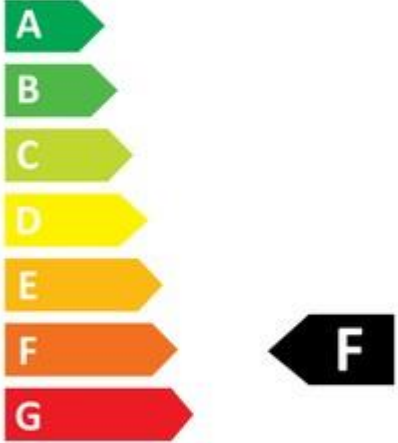

Frequenza

50Hz

Dati tecnici luce**Efficienza luminosa (lm/W)**

105 lm/W

Fascio Luminoso

160°

Colore della luce

Bianco

Temperatura di colore

6500K

Flusso luminoso (lm)

4320 lm

Indice di resa cromatica Ra

>80

Dettagli corpo**Colore**

Bianco

Marchio

V-TAC

Garanzia

2 anni

Energy Class Graphics

ENERG ⚡

V-TAC

23573