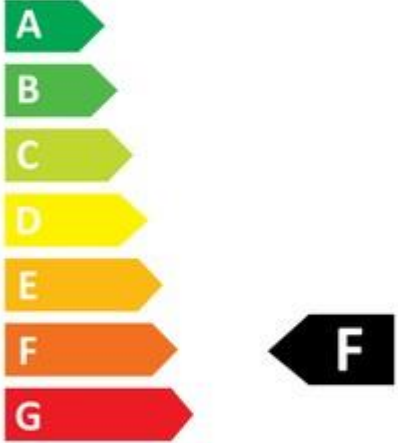

Frequenza

50Hz

Dati tecnici luce**Efficienza luminosa (lm/W)**

105 lm/W

Fascio Luminoso

160°

Colore della luce

Bianco naturale

Temperatura di colore

4000K

Flusso luminoso (lm)

4320 lm

Indice di resa cromatica Ra

>80

Dettagli corpo**Colore**

Bianco

Marchio

V-TAC

Garanzia

2 anni

Energy Class Graphics

ENERG 

V-TAC

23572