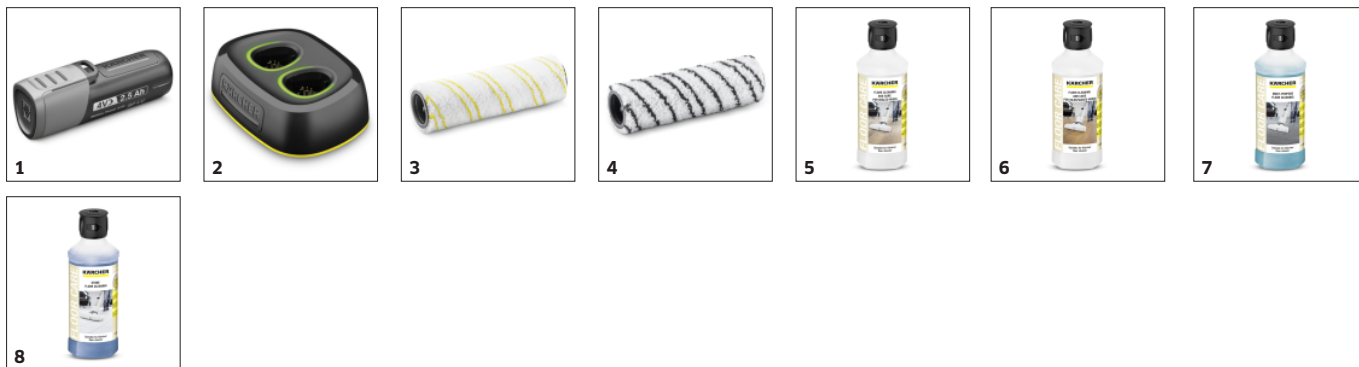

ACCESSORI PER FC 2 BATTERY (4V)

1.056-200.0

		Codice prodotto	Descrizione	
BATTERIE				
Battery Power 4/25	1	2.443-002.0	La batteria intercambiabile Kärcher Battery Power da 2,5 Ah è adatta per l'uso in tutti i dispositivi Kärcher Battery Power da 4 V.	■
CARICABATTERIE				
Fast Charger Duo Battery Power 4 V	2	2.443-060.0	Il caricabatterie rapido Duo carica fino a 2 batterie Kärcher Battery Power fino all'80% con 2,5 Ah in soli 50 minuti ed è adatto a tutte le batterie Kärcher Battery Power da 4 V.	□
LAVA PAVIMENTI				
Rulli				
FC 2 universal roller (yellow)	3	2.863-329.0	Rullo universale per la pulizia delicata a umido e la cura di tutti i pavimenti duri. Senza pelucchi, assorbente e resistente. Lavabile in lavatrice fino a 60 °C.	■
FC 2 stone roller	4	2.863-331.0	La pulizia di pavimenti duri non delicati e fessure sporche non potrebbe essere più semplice: con il rullo in pietra per il detergente per pavimenti FC 2-4.	□
LAVAPAVIMENTI				
Detergente per parquet RM 534 per lavapavimenti FC3, FC5, FC7	5	6.295-941.0	Per una pulizia accurata e delicata di legno verniciato. Crea una patina protettiva contro l'umidità, efficace contro i rigonfiamenti del pavimento. Con profumo di limone fresco.	○
Detergente per parquet con cera, per lavapavimenti FC3, FC5, FC7	6	6.295-942.0	Detergente per la cura e la pulizia dei parquet cerati. Protegge i pavimenti e li rende lucidi. Con profumo di cera d'api molto piacevole. Ideale per l'utilizzo con le lavapavimenti Kärcher.	○
Detergente universale per pavimenti RM 536 per lavapavimenti FC3, FC5, FC7	7	6.295-944.0	Rimuove lo sporco più ostinato ed i segni di striature. Protegge dal rigonfiamento delle superfici in legno per l'umidità e con un profumo di limone.	○
Detergente per pavimenti in pietra RM 537 per lavapavimenti FC3, FC5, FC7	8	6.295-943.0	Risultati eccellenti su piastrelle, pietra e pietra naturale. Rimuove delicatamente le macchie ed è adatto anche per PVC e linoleum.	○

■ Incluso nella consegna □ Accessori disponibili ○ Detergenti.