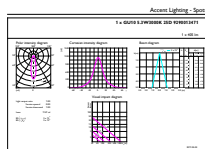

Fotometrie

MASTER LEDspot ExpertColor MV 50W GU10 930 25D