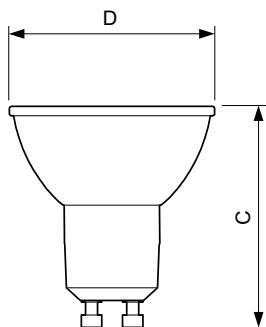

MASTER LEDspot ExpertColor MV

Tensione (Nom)	220-240 V
Temperatura	
Temp. massima involucro (Nom)	80 °C
Controlli e regolazione del flusso	
Regolabile	Si
Approvazione e applicazione	
Adatto all'illuminazione d'accento	Yes
Marchio di efficienza energetica (EEL)	A+
Consumo energetico kWh/1000 h	6 kWh

Dati del prodotto	
Codice prodotto completo	871869670763000
Nome prodotto ordine	MASTER LED ExpertColor 5.5-50W GU10 930 25D
EAN/UPC - Prodotto	8718696707630
Codice d'ordine	70763000
Codice Locale	MLGU105093025X
Numeratore - Quantità per confezione	1
Numeratore - Confezioni per scatola esterna	10
N. materiale (12NC)	929001347102
Peso netto (Pezzo)	0.038 kg

Disegno tecnico

Product	D	C
MASTER LED ExpertColor 5.5-50W GU10 930 25D	50 mm	54 mm

GU10 230V5.5W-50W350lm25D 3000K GU10 Dim

Fotometrie