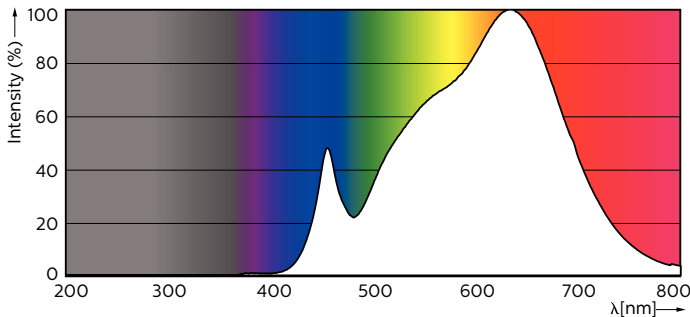

MASTER LEDspot ExpertColor MV 50W GU10 930 25D