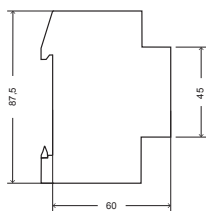

DIMENSIONI (mm)

Vista frontale

Vista laterale

Codice	Modello	Descrizione	Alimentazione
VE733200	DR 12	Suoneria - 1 DIN	12 V AC
VE734000	DR 230	Suoneria - 1 DIN	230 V AC
VE731600	ZZ 12	Ronzatore - 1 DIN	12 V AC
VE732400	ZZ 230	Ronzatore - 1 DIN	230 V AC