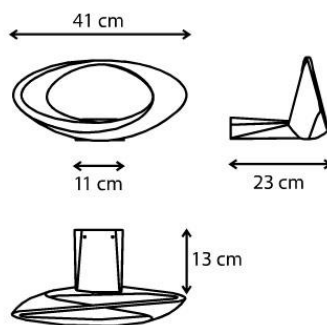

Lampadina inclusa.

VERSIONE

CODICE PRODOTTO

1181010A

Emissione

IP20

Dimmable

SCHEMA TECNICA
CARATTERISTICHE

DIMENSIONI

Lunghezza:	cm 20
Larghezza:	cm 41
Altezza:	cm 19
Prova del filo incandescente:	750 °

MISURE

COLORE

LAMPADINE INCLUSE

Categoria:	LED COB
Numero:	1
Watt:	28 W
Color Rendering:	90
Temperatura Colore (K):	3000K
Classe:	A