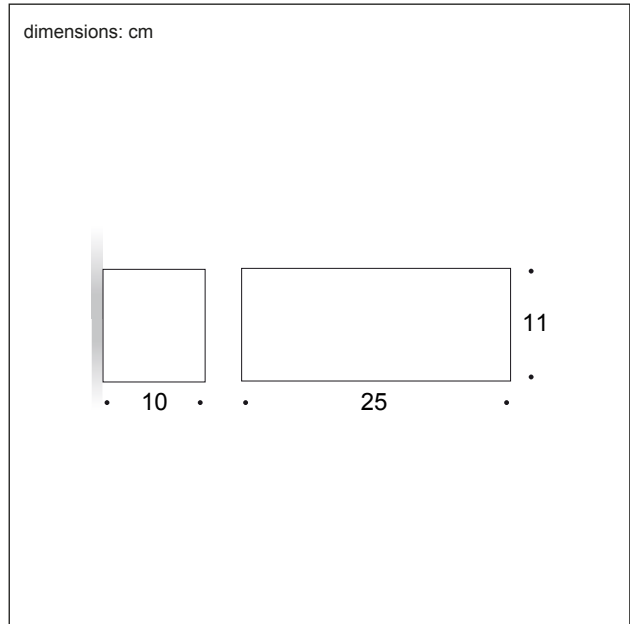

CONNECTION

Scheda tecnica prodotto / Product datasheet

CODE

EST167   Grigio/Grey
EST168   Ruggine/Rust
EST01004   Bianco/White

NAME

CONNECTION

DESCRIZIONE PRODOTTO / PRODUCT DESCRIPTION

Lampada da parete per illuminazione di esterni. Struttura in pressofusione di alluminio e diffusore in metacrilato opalino. Emissione luminosa alto/basso.
Indoor wall lamp. Die cast aluminium frame and opaline methacrylate diffusor. Upwards/downwards light emission.

MONTAGGIO / MOUNTING:

Lampada da parete per esterni / *Outdoor wall lamp*

CARATTERISTICHE PRODOTTO / PRODUCT CHARACTERISTICS :

Ambiente utilizzo / <i>Environment:</i>	Esterno/Outdoor
Colore / <i>Colour:</i>	Grey-Rust-White
Materiale / <i>Material</i>	Aluminium
Orientabile / <i>Adjustable:</i>	NO
Angolo di apertura / <i>Beam angle (°) :</i>	-
Tensione di alimentazione / <i>Input Voltage (V):</i>	220-240
Potenza assorbita / <i>Power (W):</i>	20
Sorgente luminosa / <i>Light source</i>	E27
Flusso luminoso / <i>Luminous flux (lm):</i>	-
Temperatura colore / <i>Colour temperature (K):</i>	-

SIMBOLI / SYMBOLS: